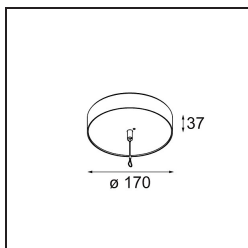

Datum

Klant

Project

Soort

Power Feed and Suspension Canopy Surface Round Extruded Casambi DI (Incl. Suspension Cable 2000) Black Structure

Specificaties

Materiaal	13523532
Lamp inbegrepen	Neen
Aantal Lichtbronnen	0
Elektriciteitsklasse	I
IP-klasse	20
Gloeidraadtest (°C)	960
Protocol Voor Dimmen	Casambi
Binnen/Buiten	Binnen
Toepassing	Plafond
Montage	Opbouw
Verstelbaarheid	Not Applicable
Primaire Kleur & Primaire Afwerking	Zwart, Structuur
Slimme Verlichting	Casambi
Brutogewicht (g)	770,0