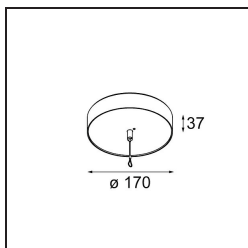

Power Feed and Suspension Canopy Surface Round Extruded Casambi DI (Incl. Suspension Cable 2000) Black Structure

Specifications

Materiale	13523532
Lampadina inclusa	No
Numero di fonte luminosa	0
Classificazione elettrica	I
Grado IP	20
Test filo a caldo (°C)	960
Protocollo di regolazione (Dimmer)	Casambi
Interno/Esterno	Interno
Applicazione	Soffitto
Montaggio	Superficie
Orientabilità	Not Applicable
Colore primario & Finitura primaria	Nero, Strutturata
Luce smart	Casambi
Peso lordo (g)	770,0