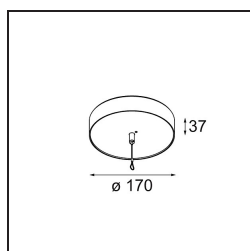

*Power Feed and Suspension Canopy Surface Round Extruded DALI DI (Incl. Suspension Cable 2000) Grey White  
Matt*

**Specificaties**

|                                     |                |
|-------------------------------------|----------------|
| Materiaal                           | 13523436       |
| Lamp inbegrepen                     | Neen           |
| Aantal Lichtbronnen                 | 0              |
| Elektriciteitsklasse                | I              |
| IP-klasse                           | 20             |
| Gloeidraadtest (°C)                 | 960            |
| Protocol Voor Dimmen                | DALI           |
| DALI Standard                       | DALI-2         |
| Binnen/Buiten                       | Binnen         |
| Toepassing                          | Plafond        |
| Montage                             | Opbouw         |
| Verstelbaarheid                     | Not Applicable |
| Primaire Kleur & Primaire Afwerking | Grijswit, Mat  |
| Brutogewicht (g)                    | 770,0          |