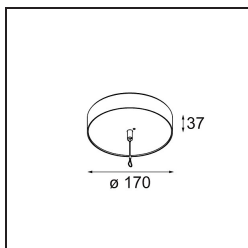

Datum

Klant

Project

Soort

*Power Feed and Suspension Canopy Surface Round Extruded DALI DI (Incl. Suspension Cable 2000) Grey White
Matt*

Specificaties

Materiaal	13523436
Lamp inbegrepen	Neen
Aantal Lichtbronnen	0
Elektriciteitsklasse	I
IP-klasse	20
Gloeidraadtest (°C)	960
Protocol Voor Dimmen	DALI
DALI Standard	DALI-2
Binnen/Buiten	Binnen
Toepassing	Plafond
Montage	Opbouw
Verstelbaarheid	Not Applicable
Primaire Kleur & Primaire Afwerking	Grijswit, Mat
Brutogewicht (g)	770,0