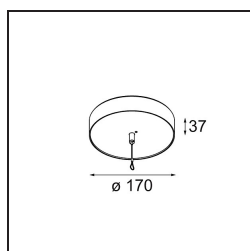

*Power Feed and Suspension Canopy Surface Round Extruded DALI DI (Incl. Suspension Cable 2000) Grey White  
Matt*

**Specifications**

Material	13523436
Lámpara Incluida	No
Número de fuentes de luz	0
Clasificación eléctrica	I
Clasificación del IP	20
Clasificación de hilo incandescente (°C)	960
Protocolo de regulación	DALI
DALI Standard	DALI-2
Interio/Exterior	Interior
Aplicación	Techo
Montaje	Superficie
Ajustabilidad	Not Applicable
Color principal & Acabado principal	Gris Blanco, Mate
Peso bruto (g)	770,0