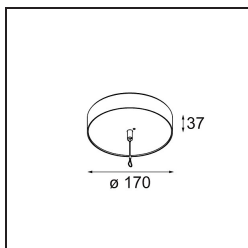

Datum

Klant

Project

Soort

*Power Feed and Suspension Canopy Surface Round Extruded DALI DI (Incl. Suspension Cable 2000) Black Structure*

**Specificaties**

Materiaal	13523432
Lamp inbegrepen	Neen
Aantal Lichtbronnen	0
Elektriciteitsklasse	I
IP-klasse	20
Gloeidraadtest (°C)	960
Protocol Voor Dimmen	DALI
DALI Standard	DALI-2
Binnen/Buiten	Binnen
Toepassing	Plafond
Montage	Opbouw
Verstelbaarheid	Not Applicable
Primaire Kleur & Primaire Afwerking	Zwart, Structuur
Brutogewicht (g)	770,0