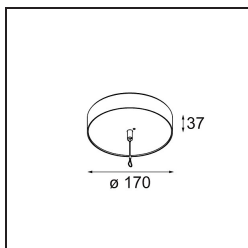

Datum

Klant

Project

Soort

Power Feed and Suspension Canopy Surface Round Extruded DALI DI (Incl. Suspension Cable 2000) Black Structure

Specificaties

Materiaal	13523432
Lamp inbegrepen	Neen
Aantal Lichtbronnen	0
Elektriciteitsklasse	I
IP-klasse	20
Gloeidraadtest (°C)	960
Protocol Voor Dimmen	DALI
DALI Standard	DALI-2
Binnen/Buiten	Binnen
Toepassing	Plafond
Montage	Opbouw
Verstelbaarheid	Not Applicable
Primaire Kleur & Primaire Afwerking	Zwart, Structuur
Brutogewicht (g)	770,0