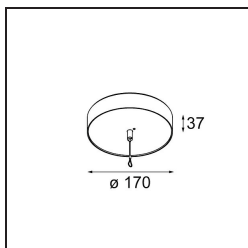

*Power Feed and Suspension Canopy Surface Round Extruded DALI DI (Incl. Suspension Cable 2000) Black
Structure*

Specifications

Materiale	13523432
Lampadina inclusa	No
Numero di fonte luminosa	0
Classificazione elettrica	I
Grado IP	20
Test filo a caldo (°C)	960
Protocollo di regolazione (Dimmer)	DALI
DALI Standard	DALI-2
Interno/Esterno	Interno
Applicazione	Soffitto
Montaggio	Superficie
Orientabilità	Not Applicable
Colore primario & Finitura primaria	Nero, Strutturata
Peso lordo (g)	770,0