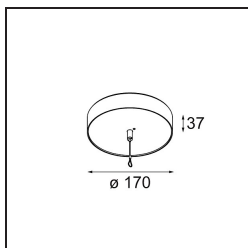

Datum

Kunde

Projekt

Art

*Power Feed and Suspension Canopy Surface Round Extruded DALI DI (Incl. Suspension Cable 2000) Black Structure*

**Spezifikationen**

Material	13523432
Leuchtmittel enthalten	Nein
Anzahl Lichtquellen	0
Schutzklasse	I
Schutzart	20
Glühdrahtprüfung (°C)	960
Dimmprotokoll	DALI
DALI Standard	DALI-2
Innen/Außen	Innen
Anwendung	Decke
Montage	Aufbau
Verstellbarkeit	Not Applicable
Primärfarbe & Primäres Finish	Schwarz, Strukturiert
Bruttogewicht (g)	770,0