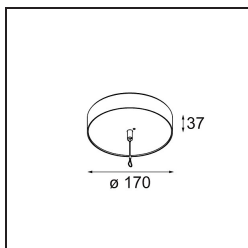

Datum

Klant

Project

Soort

*Power Feed and Suspension Canopy Surface Round Extruded 1-10V DI (Incl. Suspension Cable 2000) Grey White  
Matt*

### Specificaties

Materiaal	13523336
Lamp inbegrepen	Neen
Aantal Lichtbronnen	0
Elektriciteitsklasse	I
IP-klasse	20
Gloeidraadtest (°C)	960
Protocol Voor Dimmen	1-10V
Binnen/Buiten	Binnen
Toepassing	Plafond
Montage	Opbouw
Verstelbaarheid	Not Applicable
Primaire Kleur & Primaire Afwerking	Grijswit, Mat
Brutogewicht (g)	770,0