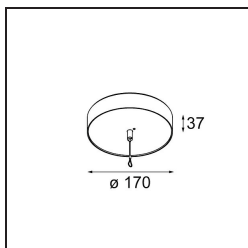

*Power Feed and Suspension Canopy Surface Round Extruded 1-10V DI (Incl. Suspension Cable 2000) Grey White  
Matt*

**Caractéristiques**

Matériaux	13523336
Ampoule incluse	Non
Nombre de Sources Lumineuses	0
Classe Électrique	I
Indice de protection IP	20
Essai au fil incandescent (°C)	960
Protocole de Variation	1-10 V
Intérieur/extérieur	Intérieur
Application	Plafond
Montage	En Surface
Ajustabilité	Not Applicable
Couleur Principale & Finition Principale	Gris Blanc, Mat
Poids brut (g)	770,0