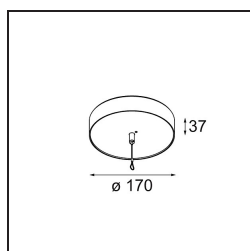

*Power Feed and Suspension Canopy Surface Round Extruded 1-10V DI (Incl. Suspension Cable 2000) Grey White  
Matt*

**Spezifikationen**

Material	13523336
Leuchtmittel enthalten	Nein
Anzahl Lichtquellen	0
Schutzklasse	I
Schutzart	20
Glühdrahtprüfung (°C)	960
Dimmprotokoll	1-10V
Innen/Außen	Innen
Anwendung	Decke
Montage	Aufbau
Verstellbarkeit	Not Applicable
Primärfarbe & Primäres Finish	Grau Weiß, Matt
Bruttogewicht (g)	770,0