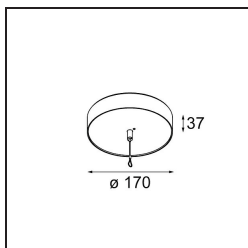

Datum

Klant

Project

Soort

Power Feed and Suspension Canopy Surface Round Extruded 1-10V DI (Incl. Suspension Cable 2000) Black Structure

Specificaties

Materiaal	13523332
Lamp inbegrepen	Neen
Aantal Lichtbronnen	0
Elektriciteitsklasse	I
IP-klasse	20
Gloeidraadtest (°C)	960
Protocol Voor Dimmen	1-10V
Binnen/Buiten	Binnen
Toepassing	Plafond
Montage	Opbouw
Verstelbaarheid	Not Applicable
Primaire Kleur & Primaire Afwerking	Zwart, Structuur
Brutogewicht (g)	770,0