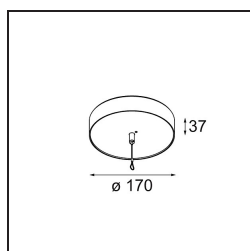

Power Feed and Suspension Canopy Surface Round Extruded 1-10V DI (Incl. Suspension Cable 2000) Black Structure

Specifications

Materiale	13523332
Lampadina inclusa	No
Numero di fonte luminosa	0
Classificazione elettrica	I
Grado IP	20
Test filo a caldo (°C)	960
Protocollo di regolazione (Dimmer)	1-10V
Interno/Esterno	Interno
Applicazione	Soffitto
Montaggio	Superficie
Orientabilità	Not Applicable
Colore primario & Finitura primaria	Nero, Strutturata
Peso lordo (g)	770,0

Specifications