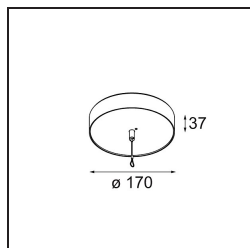

Power Feed and Suspension Canopy Surface Round Extruded 1-10V DI (Incl. Suspension Cable 2000) Black Structure

Specifications

Material	13523332
Lámpara Incluida	No
Número de fuentes de luz	0
Clasificación eléctrica	I
Clasificación del IP	20
Clasificación de hilo incandescente (°C)	960
Protocolo de regulación	1-10V
Interio/Exterior	Interior
Aplicación	Techo
Montaje	Superficie
Ajustabilidad	Not Applicable
Color principal & Acabado principal	Negro, Estructura
Peso bruto (g)	770,0