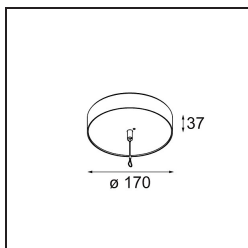

Datum

Klant

Project

Soort

Power Feed and Suspension Canopy Surface Round Extruded Trailing Edge DI 500mA (Incl. Suspension Cable 2000) Grey White Matt

Specificaties

Materiaal	13523236
Lamp inbegrepen	Neen
Aantal Lichtbronnen	0
Elektriciteitsklasse	I
IP-klasse	20
Gloeidraadtest (°C)	960
Protocol Voor Dimmen	Trailing-Edge
Binnen/Buiten	Binnen
Toepassing	Plafond
Montage	Opbouw
Verstelbaarheid	Not Applicable
Primaire Kleur & Primaire Afwerking	Grijswit, Mat
Brutogewicht (g)	770,0