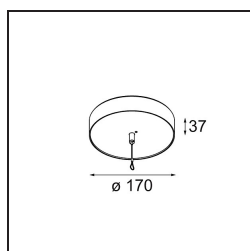

*Power Feed and Suspension Canopy Surface Round Extruded Trailing Edge DI 500mA (Incl. Suspension Cable 2000) Grey White Matt*

**Specifications**

Material	13523236
Lámpara Incluida	No
Número de fuentes de luz	0
Clasificación eléctrica	I
Clasificación del IP	20
Clasificación de hilo incandescente (°C)	960
Protocolo de regulación	Trailing Edge
Interio/Exterior	Interior
Aplicación	Techo
Montaje	Superficie
Ajustabilidad	Not Applicable
Color principal & Acabado principal	Gris Blanco, Mate
Peso bruto (g)	770,0

Specifications