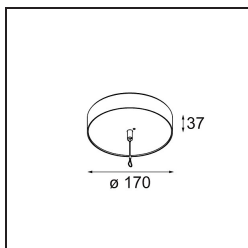

Datum

Kunde

Projekt

Art

Power Feed and Suspension Canopy Surface Round Extruded Trailing Edge DI 500mA (Incl. Suspension Cable 2000) Grey White Matt

Spezifikationen

Material	13523236
Leuchtmittel enthalten	Nein
Anzahl Lichtquellen	0
Schutzklasse	I
Schutzart	20
Glühdrahtprüfung (°C)	960
Dimmprotokoll	Phasenabschnittdimmung
Innen/Außen	Innen
Anwendung	Decke
Montage	Aufbau
Verstellbarkeit	Not Applicable
Primärfarbe & Primäres Finish	Grau Weiß, Matt
Bruttogewicht (g)	770,0