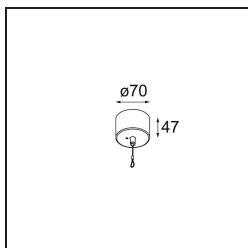

Datum

Klant

Project

Soort

*Power Feed and Suspension Canopy Surface Round 2P Extruded DE (Incl. Suspension Cable 2000) Grey White
Structure*

Specificaties

Materiaal	13523136
Lamp inbegrepen	Neen
Aantal Lichtbronnen	0
Elektriciteitsklasse	III
IP-klasse	20
Gloeidraadtest (°C)	960
Binnen/Buiten	Binnen
Toepassing	Plafond
Montage	Opbouw
Verstelbaarheid	Not Applicable
Primaire Kleur & Primaire Afwerking	Grijswit, Structuur
Brutogewicht (g)	160,0