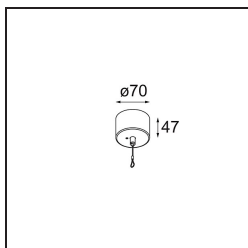

Datum
Klant
Project
Soort

Power Feed and Suspension Canopy Surface Round 2P Extruded DE (Incl. Suspension Cable 2000) Grey White Structure

Specificaties

Materiaal	13523136
Lamp inbegrepen	Neen
Aantal Lichtbronnen	0
Elektriciteitsklasse	III
IP-klasse	20
Gloeidraadtest (°C)	960
Binnen/Buiten	Binnen
Toepassing	Plafond
Montage	Opbouw
Verstelbaarheid	Not Applicable
Primaire Kleur & Primaire Afwerking	Grijswit, Structuur
Brutogewicht (g)	160,0