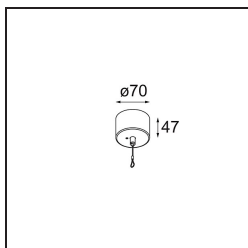

*Power Feed and Suspension Canopy Surface Round 2P Extruded DE (Incl. Suspension Cable 2000) Grey White
Structure*

Specifications

| | |
|-------------------------------------|----------------------------|
| Materiale | 13523136 |
| Lampadina inclusa | No |
| Numero di fonte luminosa | 0 |
| Classificazione elettrica | III |
| Grado IP | 20 |
| Test filo a caldo (°C) | 960 |
| Interno/Esterno | Interno |
| Applicazione | Soffitto |
| Montaggio | Superficie |
| Orientabilità | Not Applicable |
| Colore primario & Finitura primaria | Grigio Bianco, Strutturata |
| Peso lordo (g) | 160,0 |