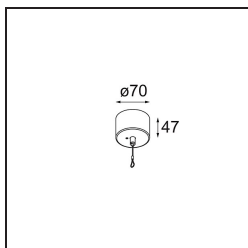

Power Feed and Suspension Canopy Surface Round 2P Extruded DE (Incl. Suspension Cable 2000) Grey White
Structure

Specifications

Materiale	13523136
Lampadina inclusa	No
Numero di fonte luminosa	0
Classificazione elettrica	III
Grado IP	20
Test filo a caldo (°C)	960
Interno/Esterno	Interno
Applicazione	Soffitto
Montaggio	Superficie
Orientabilità	Not Applicable
Colore primario & Finitura primaria	Grigio Bianco, Strutturata
Peso lordo (g)	160,0