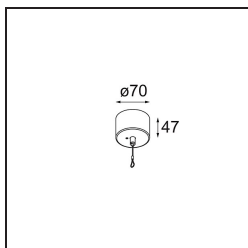

*Power Feed and Suspension Canopy Surface Round 2P Extruded DE (Incl. Suspension Cable 2000) Grey White  
Structure*

**Caractéristiques**

Matériaux	13523136
Ampoule incluse	Non
Nombre de Sources Lumineuses	0
Classe Électrique	III
Indice de protection IP	20
Essai au fil incandescent (°C)	960
Intérieur/extérieur	Intérieur
Application	Plafond
Montage	En Surface
Ajustabilité	Not Applicable
Couleur Principale & Finition Principale	Gris Blanc, Structure
Poids brut (g)	160,0