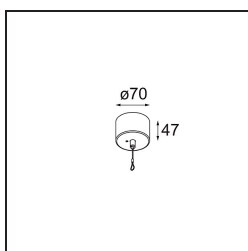

*Power Feed and Suspension Canopy Surface Round 2P Extruded DE (Incl. Suspension Cable 2000) Grey White
Structure*

Caractéristiques

Matériaux	13523136
Ampoule incluse	Non
Nombre de Sources Lumineuses	0
Classe Électrique	III
Indice de protection IP	20
Essai au fil incandescent (°C)	960
Intérieur/extérieur	Intérieur
Application	Plafond
Montage	En Surface
Ajustabilité	Not Applicable
Couleur Principale & Finition Principale	Gris Blanc, Structure
Poids brut (g)	160,0