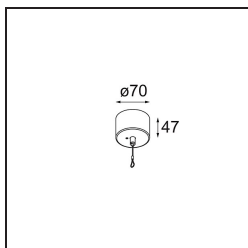

*Power Feed and Suspension Canopy Surface Round 2P Extruded DE (Incl. Suspension Cable 2000) Grey White
Structure*

Specifications

Material	13523136
Lámpara Incluida	No
Número de fuentes de luz	0
Clasificación eléctrica	III
Clasificación del IP	20
Clasificación de hilo incandescente (°C)	960
Interio/Exterior	Interior
Aplicación	Techo
Montaje	Superficie
Ajustabilidad	Not Applicable
Color principal & Acabado principal	Gris Blanco, Estructura
Peso bruto (g)	160,0