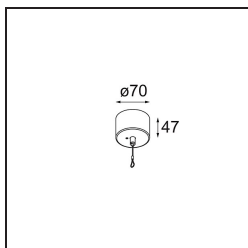

*Power Feed and Suspension Canopy Surface Round 2P Extruded DE (Incl. Suspension Cable 2000) Grey White  
Structure*

**Specifications**

Material	13523136
Lámpara Incluida	No
Número de fuentes de luz	0
Clasificación eléctrica	III
Clasificación del IP	20
Clasificación de hilo incandescente (°C)	960
Interio/Exterior	Interior
Aplicación	Techo
Montaje	Superficie
Ajustabilidad	Not Applicable
Color principal & Acabado principal	Gris Blanco, Estructura
Peso bruto (g)	160,0