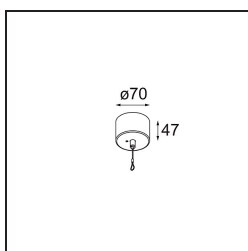

*Power Feed and Suspension Canopy Surface Round 2P Extruded DE (Incl. Suspension Cable 2000) Grey White
Structure*

Spezifikationen

Material	13523136
Leuchtmittel enthalten	Nein
Anzahl Lichtquellen	0
Schutzklasse	III
Schutzart	20
Glühdrahtprüfung (°C)	960
Innen/Außen	Innen
Anwendung	Decke
Montage	Aufbau
Verstellbarkeit	Not Applicable
Primärfarbe & Primäres Finish	Grau Weiß, Strukturiert
Bruttogewicht (g)	160,0