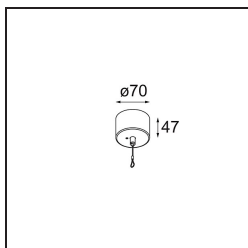

*Power Feed and Suspension Canopy Surface Round 2P Extruded DE (Incl. Suspension Cable 2000) Grey White
Structure*

Spezifikationen

| | |
|-------------------------------|-------------------------|
| Material | 13523136 |
| Leuchtmittel enthalten | Nein |
| Anzahl Lichtquellen | 0 |
| Schutzklasse | III |
| Schutzart | 20 |
| Glühdrahtprüfung (°C) | 960 |
| Innen/Außen | Innen |
| Anwendung | Decke |
| Montage | Aufbau |
| Verstellbarkeit | Not Applicable |
| Primärfarbe & Primäres Finish | Grau Weiß, Strukturiert |
| Bruttogewicht (g) | 160,0 |