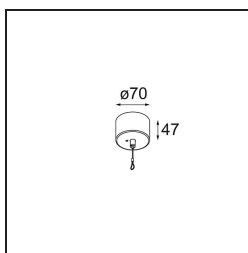

Power Feed and Suspension Canopy Surface Round 2P Extruded DE (Incl. Suspension Cable 2000) Black Structure

Specificaties

Materiaal	13523132
Lamp inbegrepen	Neen
Aantal Lichtbronnen	0
Elektriciteitsklasse	III
IP-klasse	20
Gloeidraadtest (°C)	960
Binnen/Buiten	Binnen
Toepassing	Plafond
Montage	Opbouw
Verstelbaarheid	Not Applicable
Primaire Kleur & Primaire Afwerking	Zwart, Structuur
Brutogewicht (g)	160,0

Specificaties