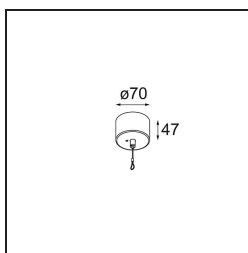

Power Feed and Suspension Canopy Surface Round 2P Extruded DE (Incl. Suspension Cable 2000) Black Structure

Specificaties

Materiaal	13523132
Lamp inbegrepen	Neen
Aantal Lichtbronnen	0
Elektriciteitsklasse	III
IP-klasse	20
Gloeidraadtest (°C)	960
Binnen/Buiten	Binnen
Toepassing	Plafond
Montage	Opbouw
Verstelbaarheid	Not Applicable
Primaire Kleur & Primaire Afwerking	Zwart, Structuur
Brutogewicht (g)	160,0