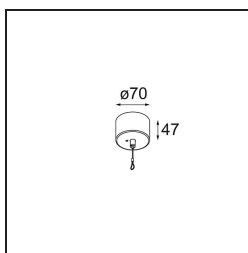

Power Feed and Suspension Canopy Surface Round 2P Extruded DE (Incl. Suspension Cable 2000) Black Structure

Specifications

Materiale	13523132
Lampadina inclusa	No
Numero di fonte luminosa	0
Classificazione elettrica	III
Grado IP	20
Test filo a caldo (°C)	960
Interno/Esterno	Interno
Applicazione	Soffitto
Montaggio	Superficie
Orientabilità	Not Applicable
Colore primario & Finitura primaria	Nero, Strutturata
Peso lordo (g)	160,0