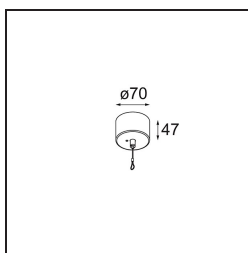

Power Feed and Suspension Canopy Surface Round 2P Extruded DE (Incl. Suspension Cable 2000) Black Structure

Caractéristiques

Matériaux	13523132
Ampoule incluse	Non
Nombre de Sources Lumineuses	0
Classe Électrique	III
Indice de protection IP	20
Essai au fil incandescent (°C)	960
Intérieur/extérieur	Intérieur
Application	Plafond
Montage	En Surface
Ajustabilité	Not Applicable
Couleur Principale & Finition Principale	Noir, Structure
Poids brut (g)	160,0