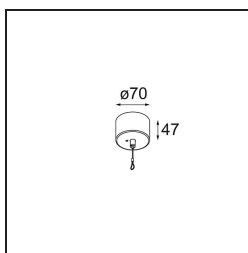

Power Feed and Suspension Canopy Surface Round 2P Extruded DE (Incl. Suspension Cable 2000) Black Structure

Specifications

Material	13523132
Lámpara Incluida	No
Número de fuentes de luz	0
Clasificación eléctrica	III
Clasificación del IP	20
Clasificación de hilo incandescente (°C)	960
Interio/Exterior	Interior
Aplicación	Techo
Montaje	Superficie
Ajustabilidad	Not Applicable
Color principal & Acabado principal	Negro, Estructura
Peso bruto (g)	160,0