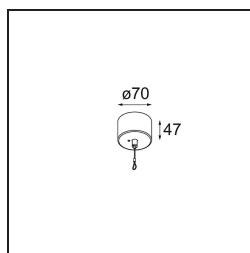

Power Feed and Suspension Canopy Surface Round 2P Extruded DE (Incl. Suspension Cable 2000) Black Structure

Specifications

Material	13523132
Lámpara Incluida	No
Número de fuentes de luz	0
Clasificación eléctrica	III
Clasificación del IP	20
Clasificación de hilo incandescente (°C)	960
Interio/Exterior	Interior
Aplicación	Techo
Montaje	Superficie
Ajustabilidad	Not Applicable
Color principal & Acabado principal	Negro, Estructura
Peso bruto (g)	160,0