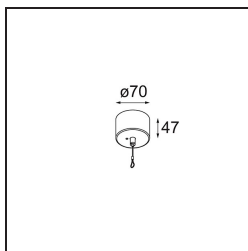

Datum

Kunde

Projekt

Art

Power Feed and Suspension Canopy Surface Round 2P Extruded DE (Incl. Suspension Cable 2000) Black Structure

Spezifikationen

Material	13523132
Leuchtmittel enthalten	Nein
Anzahl Lichtquellen	0
Schutzklasse	III
Schutzart	20
Glühdrahtprüfung (°C)	960
Innen/Außen	Innen
Anwendung	Decke
Montage	Aufbau
Verstellbarkeit	Not Applicable
Primärfarbe & Primäres Finish	Schwarz, Strukturiert
Bruttogewicht (g)	160,0