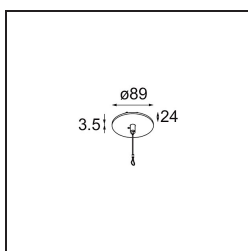

*Power Feed and Suspension Canopy Semi-Recessed Round 2P Extruded DE (Incl. Suspension Cable 2000) Grey
White Matt*

Specificaties

Materiaal	13523036
Lamp inbegrepen	Neen
Aantal Lichtbronnen	0
Elektriciteitsklasse	III
IP-klasse	20
Gloeidraadtest (°C)	960
Binnen/Buiten	Binnen
Toepassing	Plafond
Montage	Semi-Inbouw
Inbouwopening (mm)	ø54
Montagediepte (mm)	50,0
Verstelbaarheid	Not Applicable
Primaire Kleur & Primaire Afwerking	Grijswit, Mat
Brutogewicht (g)	155,0