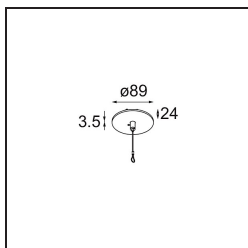

Datum
Klant
Project
Soort

*Power Feed and Suspension Canopy Semi-Recessed Round 2P Extruded DE (Incl. Suspension Cable 2000) Grey
White Matt*

Specificaties

Materiaal	13523036
Lamp inbegrepen	Neen
Aantal Lichtbronnen	0
Elektriciteitsklasse	III
IP-klasse	20
Gloeidraadtest (°C)	960
Binnen/Buiten	Binnen
Toepassing	Plafond
Montage	Semi-Inbouw
Inbouwopening (mm)	ø54
Montagediepte (mm)	50,0
Verstelbaarheid	Not Applicable
Primaire Kleur & Primaire Afwerking	Grijswit, Mat
Brutogewicht (g)	155,0