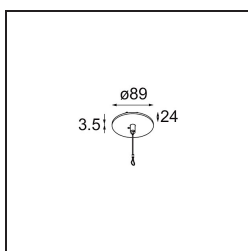

*Power Feed and Suspension Canopy Semi-Recessed Round 2P Extruded DE (Incl. Suspension Cable 2000) Grey  
White Matt*

**Specifications**

Materiale	13523036
Lampadina inclusa	No
Numero di fonte luminosa	0
Classificazione elettrica	III
Grado IP	20
Test filo a caldo (°C)	960
Interno/Esterno	Interno
Applicazione	Soffitto
Montaggio	Semi-Incassato
Foro d'incasso (mm)	ø54
Profondità di montaggio (mm)	50,0
Orientabilità	Not Applicable
Colore primario & Finitura primaria	Grigio Bianco, Opaca
Peso lordo (g)	155,0