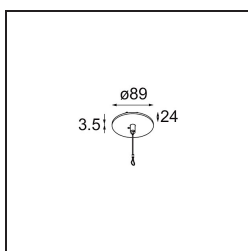

*Power Feed and Suspension Canopy Semi-Recessed Round 2P Extruded DE (Incl. Suspension Cable 2000) Grey
White Matt*

Specifications

Materiale	13523036
Lampadina inclusa	No
Numero di fonte luminosa	0
Classificazione elettrica	III
Grado IP	20
Test filo a caldo (°C)	960
Interno/Esterno	Interno
Applicazione	Soffitto
Montaggio	Semi-Incassato
Foro d'incasso (mm)	ø54
Profondità di montaggio (mm)	50,0
Orientabilità	Not Applicable
Colore primario & Finitura primaria	Grigio Bianco, Opaca
Peso lordo (g)	155,0