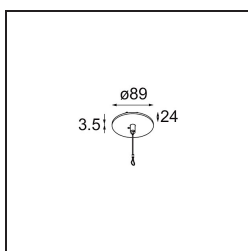

*Power Feed and Suspension Canopy Semi-Recessed Round 2P Extruded DE (Incl. Suspension Cable 2000) Grey
White Matt*

Caractéristiques

Matériaux	13523036
Ampoule incluse	Non
Nombre de Sources Lumineuses	0
Classe Électrique	III
Indice de protection IP	20
Essai au fil incandescent (°C)	960
Intérieur/extérieur	Intérieur
Application	Plafond
Montage	Semi-Encastré
Taille de découpe (mm)	ø54
Profondeur de montage (mm)	50,0
Ajustabilité	Not Applicable
Couleur Principale & Finition Principale	Gris Blanc, Mat
Poids brut (g)	155,0