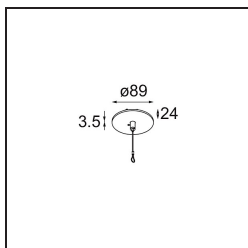

*Power Feed and Suspension Canopy Semi-Recessed Round 2P Extruded DE (Incl. Suspension Cable 2000) Grey
White Matt*

Specifications

Material	13523036
Lámpara Incluida	No
Número de fuentes de luz	0
Clasificación eléctrica	III
Clasificación del IP	20
Clasificación de hilo incandescente (°C)	960
Interio/Exterior	Interior
Aplicación	Techo
Montaje	Semi-Empotrado
Tamaño de corte (mm)	ø54
Profundidad de montaje (mm)	50,0
Ajustabilidad	Not Applicable
Color principal & Acabado principal	Gris Blanco, Mate
Peso bruto (g)	155,0