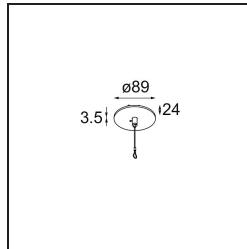

*Power Feed and Suspension Canopy Semi-Recessed Round 2P Extruded DE (Incl. Suspension Cable 2000) Grey
White Matt*

Spezifikationen

Material	13523036
Leuchtmittel enthalten	Nein
Anzahl Lichtquellen	0
Schutzklasse	III
Schutzart	20
Glühdrahtprüfung (°C)	960
Innen/Außen	Innen
Anwendung	Decke
Montage	Halbeinbau
Ausschnittgröße (mm)	ø54
Einbautiefe (mm)	50,0
Verstellbarkeit	Not Applicable
Primärfarbe & Primäres Finish	Grau Weiß, Matt
Bruttogewicht (g)	155,0