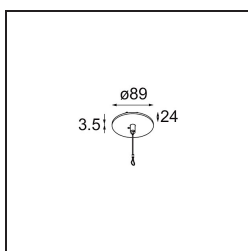

*Power Feed and Suspension Canopy Semi-Recessed Round 2P Extruded DE (Incl. Suspension Cable 2000) Grey  
White Matt*

### Spezifikationen

Material	13523036
Leuchtmittel enthalten	Nein
Anzahl Lichtquellen	0
Schutzklasse	III
Schutzart	20
Glühdrahtprüfung (°C)	960
Innen/Außen	Innen
Anwendung	Decke
Montage	Halbeinbau
Ausschnittgröße (mm)	ø54
Einbautiefe (mm)	50,0
Verstellbarkeit	Not Applicable
Primärfarbe & Primäres Finish	Grau Weiß, Matt
Bruttogewicht (g)	155,0