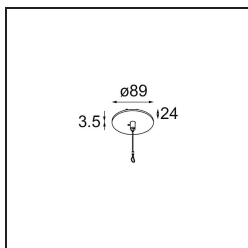

Datum

Klant

Project

Soort

Power Feed and Suspension Canopy Semi-Recessed Round 2P Extruded DE (Incl. Suspension Cable 2000) Black Structure

Specificaties

Materiaal	13523032
Lamp inbegrepen	Neen
Aantal Lichtbronnen	0
Elektriciteitsklasse	III
IP-klasse	20
Gloeidraadtest (°C)	960
Binnen/Buiten	Binnen
Toepassing	Plafond
Montage	Semi-Inbouw
Inbouwopening (mm)	ø54
Montagediepte (mm)	50,0
Verstelbaarheid	Not Applicable
Primaire Kleur & Primaire Afwerking	Zwart, Structuur
Brutogewicht (g)	155,0