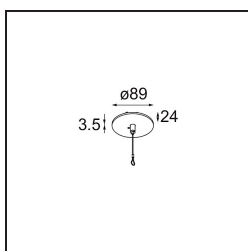

Datum

Klant

Project

Soort

*Power Feed and Suspension Canopy Semi-Recessed Round 2P Extruded DE (Incl. Suspension Cable 2000) Black Structure*

**Specificaties**

Materiaal	13523032
Lamp inbegrepen	Neen
Aantal Lichtbronnen	0
Elektriciteitsklasse	III
IP-klasse	20
Gloeidraadtest (°C)	960
Binnen/Buiten	Binnen
Toepassing	Plafond
Montage	Semi-Inbouw
Inbouwopening (mm)	ø54
Montagediepte (mm)	50,0
Verstelbaarheid	Not Applicable
Primaire Kleur & Primaire Afwerking	Zwart, Structuur
Brutogewicht (g)	155,0