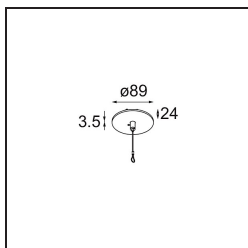

*Power Feed and Suspension Canopy Semi-Recessed Round 2P Extruded DE (Incl. Suspension Cable 2000) Black Structure*

### Specifications

Materiale	13523032
Lampadina inclusa	No
Numero di fonte luminosa	0
Classificazione elettrica	III
Grado IP	20
Test filo a caldo (°C)	960
Interno/Esterno	Interno
Applicazione	Soffitto
Montaggio	Semi-Incassato
Foro d'incasso (mm)	ø54
Profondità di montaggio (mm)	50,0
Orientabilità	Not Applicable
Colore primario & Finitura primaria	Nero, Strutturata
Peso lordo (g)	155,0