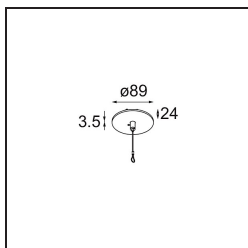

*Power Feed and Suspension Canopy Semi-Recessed Round 2P Extruded DE (Incl. Suspension Cable 2000) Black Structure*

### Specifications

Materiale	13523032
Lampadina inclusa	No
Numero di fonte luminosa	0
Classificazione elettrica	III
Grado IP	20
Test filo a caldo (°C)	960
Interno/Esterno	Interno
Applicazione	Soffitto
Montaggio	Semi-Incassato
Foro d'incasso (mm)	ø54
Profondità di montaggio (mm)	50,0
Orientabilità	Not Applicable
Colore primario & Finitura primaria	Nero, Strutturata
Peso lordo (g)	155,0

Specifications