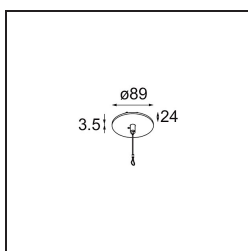

Power Feed and Suspension Canopy Semi-Recessed Round 2P Extruded DE (Incl. Suspension Cable 2000) Black Structure

Caractéristiques

Matériaux	13523032
Ampoule incluse	Non
Nombre de Sources Lumineuses	0
Classe Électrique	III
Indice de protection IP	20
Essai au fil incandescent (°C)	960
Intérieur/extérieur	Intérieur
Application	Plafond
Montage	Semi-Encastré
Taille de découpe (mm)	ø54
Profondeur de montage (mm)	50,0
Ajustabilité	Not Applicable
Couleur Principale & Finition Principale	Noir, Structure
Poids brut (g)	155,0