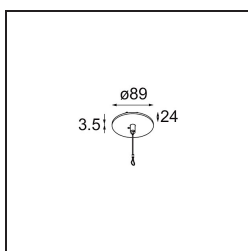

*Power Feed and Suspension Canopy Semi-Recessed Round 2P Extruded DE (Incl. Suspension Cable 2000) Black Structure*

**Caractéristiques**

Matériaux	13523032
Ampoule incluse	Non
Nombre de Sources Lumineuses	0
Classe Électrique	III
Indice de protection IP	20
Essai au fil incandescent (°C)	960
Intérieur/extérieur	Intérieur
Application	Plafond
Montage	Semi-Encastré
Taille de découpe (mm)	ø54
Profondeur de montage (mm)	50,0
Ajustabilité	Not Applicable
Couleur Principale & Finition Principale	Noir, Structure
Poids brut (g)	155,0