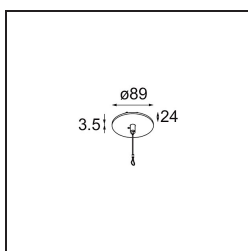

*Power Feed and Suspension Canopy Semi-Recessed Round 2P Extruded DE (Incl. Suspension Cable 2000) Black Structure*

### Specifications

Material	13523032
Lámpara Incluida	No
Número de fuentes de luz	0
Clasificación eléctrica	III
Clasificación del IP	20
Clasificación de hilo incandescente (°C)	960
Interio/Exterior	Interior
Aplicación	Techo
Montaje	Semi-Empotrado
Tamaño de corte (mm)	ø54
Profundidad de montaje (mm)	50,0
Ajustabilidad	Not Applicable
Color principal & Acabado principal	Negro, Estructura
Peso bruto (g)	155,0

Specifications