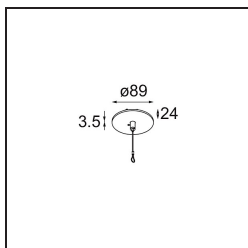

Power Feed and Suspension Canopy Semi-Recessed Round 2P Extruded DE (Incl. Suspension Cable 2000) Black Structure

Specifications

Material	13523032
Lámpara Incluida	No
Número de fuentes de luz	0
Clasificación eléctrica	III
Clasificación del IP	20
Clasificación de hilo incandescente (°C)	960
Interio/Exterior	Interior
Aplicación	Techo
Montaje	Semi-Empotrado
Tamaño de corte (mm)	ø54
Profundidad de montaje (mm)	50,0
Ajustabilidad	Not Applicable
Color principal & Acabado principal	Negro, Estructura
Peso bruto (g)	155,0

Specifications