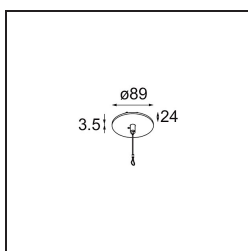

Power Feed and Suspension Canopy Semi-Recessed Round 2P Extruded DE (Incl. Suspension Cable 2000) Black Structure

Spezifikationen

Material	13523032
Leuchtmittel enthalten	Nein
Anzahl Lichtquellen	0
Schutzklasse	III
Schutzart	20
Glühdrahtprüfung (°C)	960
Innen/Außen	Innen
Anwendung	Decke
Montage	Halbeinbau
Ausschnittgröße (mm)	ø54
Einbautiefe (mm)	50,0
Verstellbarkeit	Not Applicable
Primärfarbe & Primäres Finish	Schwarz, Strukturiert
Bruttogewicht (g)	155,0