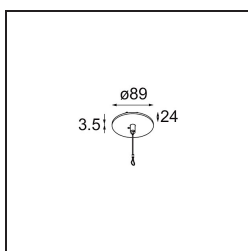

*Power Feed and Suspension Canopy Semi-Recessed Round 2P Extruded DE (Incl. Suspension Cable 2000) Black Structure*

### Spezifikationen

Material	13523032
Leuchtmittel enthalten	Nein
Anzahl Lichtquellen	0
Schutzklasse	III
Schutzart	20
Glühdrahtprüfung (°C)	960
Innen/Außen	Innen
Anwendung	Decke
Montage	Halbeinbau
Ausschnittgröße (mm)	ø54
Einbautiefe (mm)	50,0
Verstellbarkeit	Not Applicable
Primärfarbe & Primäres Finish	Schwarz, Strukturiert
Bruttogewicht (g)	155,0