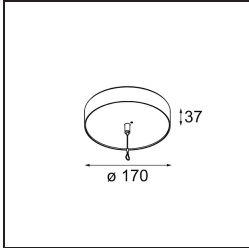

---

Opmerking

- Set voor hangstelsel niet inbegrepen
  - Set voor hangstelsel niet inbegrepen
  - Langere hangkabel op verzoek (standaardlengte is 2 meter)
  - When used in combination with Kompas Round Surface: Suspension Point for Kompas required.
  - Dit is geen compleet product. Set voor hangstelsel vereist.
-

**TM30 & CRI Diagrammen**

**Lichtspreiding & Stralingsdiagram**

Diagrammen

**Installatie Accessoires**

- **13523632** Power Feed and Suspension Canopy Surface Round Extruded Trailing Edge DI 350mA (Incl. Suspension Cable 2000) Black Structure
- **13523636** Power Feed and Suspension Canopy Surface Round Extruded Trailing Edge DI 350mA (Incl. Suspension Cable 2000) Grey White Matt