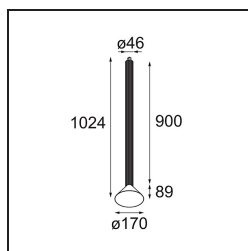

Datum
Klant
Project
Soort

*Extruded Suspended 46 900 1x LED 1800-3000K WD Flood DE Blue Anodised - Blue Brushed Anodised*

### Specificaties

Materiaal	13520840
Type Lichtbron	LED
LED type	BRIDGELUX WARMDIM 6W
LED technologie	Led-COB
CRI	Min. 95
Kleurtemperatuur	1800-3000K (Warm Dim)
Levensduur	L80B10 bij 50.000 Uur
Lamp inbegrepen	Ja
Aantal Lichtbronnen	1
CIE-fluxcode	98 100 100 100 76
Binning (SDCM)	3
Lichtrichting	Omlaag
Optisch	Reflector
Gemeten gradenbundel (°)	46,3
Ingangsspanning	Aandrijving Gelijkstroom Vereist
Elektriciteitsklasse	III
IP-klasse	20
Gloeidraadtest (°C)	960
Binnen/Buiten	Binnen
Toepassing	Plafond
Montage	Gependeld
Verstelbaarheid	Not Applicable
Afstand tot Verlicht Voorwerp (m)	0,1
Primaire Kleur & Primaire Afwerking	Blauw, Geanodiseerd
Secundaire Kleur & Secundaire Afwerking	Blauw, Geborsteld Geanodiseerd
Brutogewicht (g)	2365,0
Stroom driver (mA)	350
Min. forward voltage (Vf)	15,5
Max. forward voltage (Vf)	18,5
Connected load (W)	6,0
Lumenoutput per lampunit (lm)	384
Efficiëntie (lm/W)	64
UGR	22

---

Opmerking

- Set voor hangstelsel niet inbegrepen
  - Set voor hangstelsel niet inbegrepen
  - Langere hangkabel op verzoek (standaardlengte is 2 meter)
  - When used in combination with Kompas Round Surface: Suspension Point for Kompas required.
  - Dit is geen compleet product. Set voor hangstelsel vereist.
-