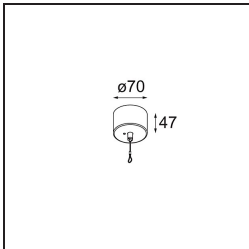

- **13523132** Power Feed and Suspension Canopy Surface Round 2P Extruded DE (Incl. Suspension Cable 2000) Black Structure
- **13523136** Power Feed and Suspension Canopy Surface Round 2P Extruded DE (Incl. Suspension Cable 2000) Grey White Structure

■ Kies een vereist accessoire