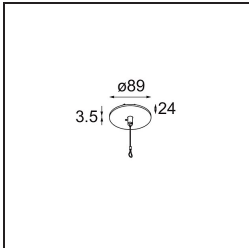

### Specificaties

Materiaal	13520840
Type Lichtbron	LED
LED type	BRIDGELUX WARMDIM 6W
LED technologie	Led-COB
CRI	Min. 95
Kleurtemperatuur	1800-3000K (Warm Dim)
Levensduur	L80B10 bij 50.000 Uur
Lamp inbegrepen	Ja
Aantal Lichtbronnen	1
CIE-fluxcode	98 100 100 100 76
Binning (SDCM)	3
Lichtrichting	Omlaag
Optisch	Reflector
Gemeten gradenbundel (°)	46,3
Ingangsspanning	Aandrijving Gelijkstroom Vereist
Elektriciteitsklasse	III
IP-klasse	20
Gloeidraadtest (°C)	960
Binnen/Buiten	Binnen
Toepassing	Plafond
Montage	Gependeld
Verstelbaarheid	Not Applicable
Afstand tot Verlicht Voorwerp (m)	0,1
Primaire Kleur & Primaire Afwerking	Blauw, Geanodiseerd
Secundaire Kleur & Secundaire Afwerking	Blauw, Geborsteld Geanodiseerd
Brutogewicht (g)	2365,0
Stroom driver (mA)	350
Min. forward voltage (Vf)	15,5
Max. forward voltage (Vf)	18,5
Connected load (W)	6,0
Lumenoutput per lampunit (lm)	384
Efficiëntie (lm/W)	64
UGR	22

---

Opmerking

- Set voor hangstelsel niet inbegrepen
  - Set voor hangstelsel niet inbegrepen
  - Langere hangkabel op verzoek (standaardlengte is 2 meter)
  - When used in combination with Kompas Round Surface: Suspension Point for Kompas required.
  - Dit is geen compleet product. Set voor hangstelsel vereist.
-

**TM30 & CRI Diagrammen**

**Lichtspreiding & Stralingsdiagram**

Diagrammen

**Installatie Accessoires**

- **13523632** Power Feed and Suspension Canopy Surface Round Extruded Trailing Edge DI 350mA (Incl. Suspension Cable 2000) Black Structure
- **13523636** Power Feed and Suspension Canopy Surface Round Extruded Trailing Edge DI 350mA (Incl. Suspension Cable 2000) Grey White Matt