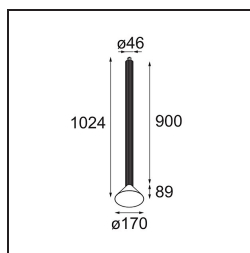

Date
Customer
Project
Type

Extruded Suspended 46 900 1x LED 1800-3000K WD Flood DE Blue Anodised - Blue Brushed Anodised

Specifications

Material	13520840
Tipo de fuente de luz	LED
Tipo de LED	BRIDGELUX WARMDIM 6W
Tecnología LED	COB LED
CRI	Min. 95
Temperatura del color	1800-3000K (Warm Dim)
Vida Útil	L80B10 @50.000 horas
Lámpara Incluida	Sí
Número de fuentes de luz	1
Código de flujo CIE	98 100 100 100 76
Binning (SDCM)	3
Dirección de la luz	Directo
Óptica	Reflector
Ángulo de Apertura medido (°)	46,3
Voltaje de entrada	Driver de corriente constante requerido
Clasificación eléctrica	III
Clasificación del IP	20
Clasificación de hilo incandescente (°C)	960
Interio/Exterior	Interior
Aplicación	Techo
Montaje	Suspendido
Ajustabilidad	Not Applicable
Distancia al objeto iluminado (m)	0,1
Color principal & Acabado principal	Azul, Anodizado
Color secundario & Acabado secundario	Azul, Anodizado cepillado
Peso bruto (g)	2365,0
Corriente de accionamiento (mA)	350
Min. forward voltage (Vf)	15,5
Max. forward voltage (Vf)	18,5
Connected load (W)	6,0
Flujo luminoso por lámpara (lm)	384
Eficacia (lm/W)	64

Índice de deslumbramiento	22
Remark	<ul style="list-style-type: none">• Kit de suspensión no incluido• Kit de suspensión no incluido• Cable de suspensión más largo bajo pedido (la longitud estándar es de 2 metros)• Cuando se utiliza en combinación con Kompas Round Surface: Se requiere punto de suspensión para Kompas.• No es un producto completo. Se requiere kit de suspensión.