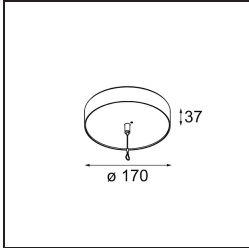

Índice de deslumbramiento	22
Remark	<ul style="list-style-type: none">• Kit de suspensión no incluido• Kit de suspensión no incluido• Cable de suspensión más largo bajo pedido (la longitud estándar es de 2 metros)• Cuando se utiliza en combinación con Kompas Round Surface: Se requiere punto de suspensión para Kompas.• No es un producto completo. Se requiere kit de suspensión.

TM30 & CRI diagram

Light distribution & beam diagram

Diagrams

Accesorios Instalación

- **13523632** Power Feed and Suspension Canopy Surface Round Extruded Trailing Edge DI 350mA (Incl. Suspension Cable 2000) Black Structure
- **13523636** Power Feed and Suspension Canopy Surface Round Extruded Trailing Edge DI 350mA (Incl. Suspension Cable 2000) Grey White Matt

- **13523032** Power Feed and Suspension Canopy Semi-Recessed Round 2P Extruded DE (Incl. Suspension Cable 2000) Black Structure
- **13523036** Power Feed and Suspension Canopy Semi-Recessed Round 2P Extruded DE (Incl. Suspension Cable 2000) Grey White Matt