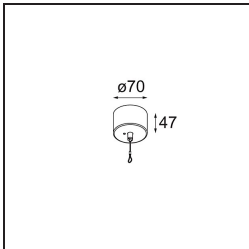

- **13523132** Power Feed and Suspension Canopy Surface Round 2P Extruded DE (Incl. Suspension Cable 2000) Black Structure
- **13523136** Power Feed and Suspension Canopy Surface Round 2P Extruded DE (Incl. Suspension Cable 2000) Grey White Structure

■ Choose a required accessory