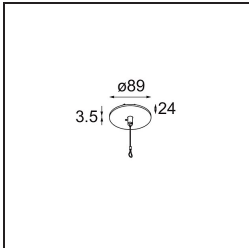

Índice de deslumbramiento	22
Remark	<ul style="list-style-type: none">• Kit de suspensión no incluido• Kit de suspensión no incluido• Cable de suspensión más largo bajo pedido (la longitud estándar es de 2 metros)• Cuando se utiliza en combinación con Kompas Round Surface: Se requiere punto de suspensión para Kompas.• No es un producto completo. Se requiere kit de suspensión.

TM30 & CRI diagram

Light distribution & beam diagram

Diagrams

Accesorios Instalación

- **13523632** Power Feed and Suspension Canopy Surface Round Extruded Trailing Edge DI 350mA (Incl. Suspension Cable 2000) Black Structure
- **13523636** Power Feed and Suspension Canopy Surface Round Extruded Trailing Edge DI 350mA (Incl. Suspension Cable 2000) Grey White Matt