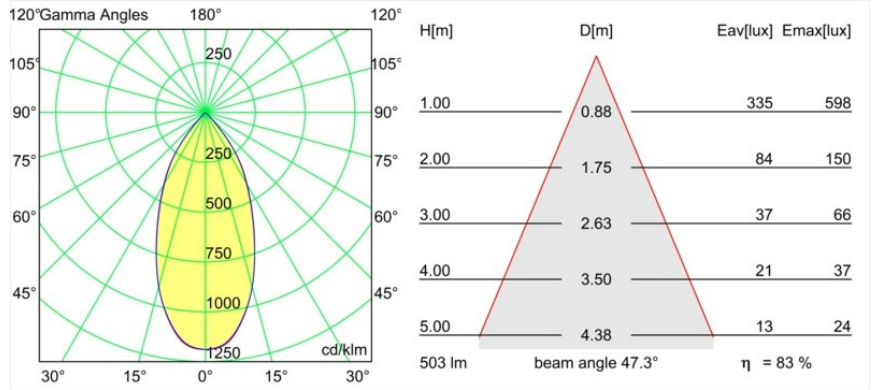

Lichtspreiding & Stralingsdiagram