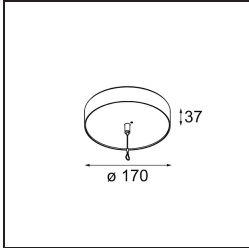

Opmerking

- Set voor hangstelsel niet begrepen
 - Set voor hangstelsel niet begrepen
 - Langere hangkabel op verzoek (standaardlengte is 2 meter)
 - When used in combination with Kompas Round Surface: Suspension Point for Kompas required.
 - Dit is geen compleet product. Set voor hangstelsel vereist.
-

TM30 & CRI Diagrammen

Lichtspreiding & Stralingsdiagram

Installatie Accessoires

■ **13523632** Power Feed and Suspension Canopy Surface Round Extruded Trailing Edge DI 350mA (Incl. Suspension Cable 2000) Black Structure