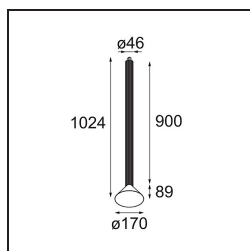

Datum
Klant
Project
Soort

Extruded Suspended 46 900 1x LED 1800-3000K WD Flood DE Grey White Structure - Grey White Matt

Specificaties

Materiaal	13520836
Type Lichtbron	LED
LED type	BRIDGELUX WARMDIM 6W
LED technologie	Led-COB
CRI	Min. 95
Kleurtemperatuur	1800-3000K (Warm Dim)
Levensduur	L80B10 bij 50.000 Uur
Lamp inbegrepen	Ja
Aantal Lichtbronnen	1
CIE-fluxcode	97 100 100 100 83
Binning (SDCM)	3
Lichtrichting	Omlaag
Optisch	Reflector
Gemeten gradenbundel (°)	47,3
Ingangsspanning	Aandrijving Gelijkstroom Vereist
Elektriciteitsklasse	III
IP-klasse	20
Gloeidraadtest (°C)	960
Binnen/Buiten	Binnen
Toepassing	Plafond
Montage	Gependeld
Verstelbaarheid	Not Applicable
Afstand tot Verlicht Voorwerp (m)	0,1
Primaire Kleur & Primaire Afwerking	Grijswit, Structuur
Secundaire Kleur & Secundaire Afwerking	Grijswit, Mat
Brutogewicht (g)	2365,0
Stroom driver (mA)	350
Min. forward voltage (Vf)	15,5
Max. forward voltage (Vf)	18,5
Connected load (W)	6,0
Lumenoutput per lampunit (lm)	418
Efficiëntie (lm/W)	70
UGR	23

Opmerking

- Set voor hangstelsel niet begrepen
 - Set voor hangstelsel niet begrepen
 - Langere hangkabel op verzoek (standaardlengte is 2 meter)
 - When used in combination with Kompas Round Surface: Suspension Point for Kompas required.
 - Dit is geen compleet product. Set voor hangstelsel vereist.
-