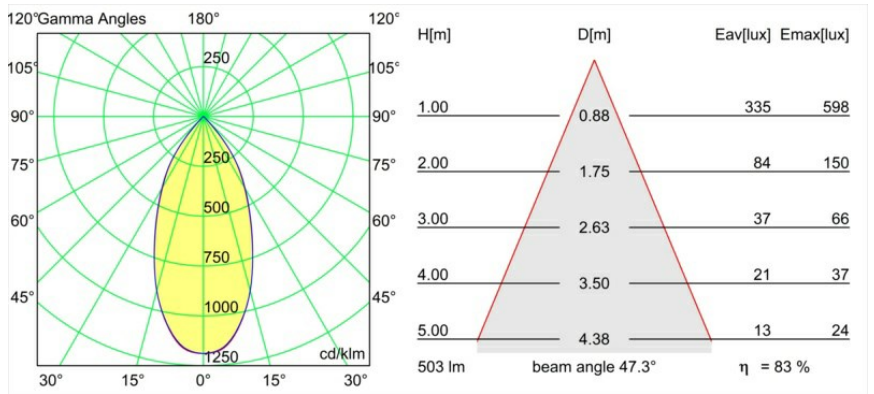

Light distribution & beam diagram