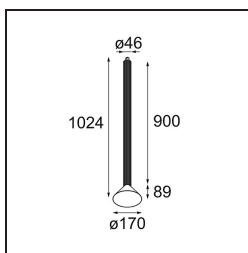

Date
Customer
Project
Type

Extruded Suspended 46 900 1x LED 1800-3000K WD Flood DE Grey White Structure - Grey White Matt

Esta distinguida luminaria juega con la luz tanto cuando está encendida como cuando está apagada. Sus líneas bien definidas integran estructura vertical en su espacio. Las ranuras a lo largo del eje producen un efecto distinto cada vez que cambia la luz circundante. La pantalla en forma de cono ofrece luz de resalte íntima y sin brillo. Extruded está hecha para el intercambio. De persona a persona, de luz a sombra.

Specifications

Material	13520836
Tipo de fuente de luz	LED
Tipo de LED	BRIDGELUX WARMDIM 6W
Tecnología LED	COB LED
CRI	Min. 95
Temperatura del color	1800-3000K (Warm Dim)
Vida Útil	L80B10 @50.000 horas
Lámpara Incluida	Sí
Número de fuentes de luz	1
Código de flujo CIE	97 100 100 100 83
Binning (SDCM)	3
Dirección de la luz	Directo
Óptica	Reflector
Ángulo de Apertura medido (°)	47,3
Voltaje de entrada	Driver de corriente constante requerido
Clasificación eléctrica	III
Clasificación del IP	20
Clasificación de hilo incandescente (°C)	960
Interio/Exterior	Interior
Aplicación	Techo
Montaje	Suspendido
Ajustabilidad	Not Applicable
Distancia al objeto iluminado (m)	0,1
Color principal & Acabado principal	Gris Blanco, Estructura
Color secundario & Acabado secundario	Gris Blanco, Mate
Peso bruto (g)	2365,0
Corriente de accionamiento (mA)	350
Min. forward voltage (Vf)	15,5
Max. forward voltage (Vf)	18,5
Connected load (W)	6,0
Flujo luminoso por lámpara (lm)	418
Eficacia (lm/W)	70
Índice de	23

deslumbramiento

Remark

- Kit de suspensión no incluido
 - Kit de suspensión no incluido
 - Cable de suspensión más largo bajo pedido (la longitud estándar es de 2 metros)
 - Cuando se utiliza en combinación con Kompas Round Surface: Se requiere punto de suspensión para Kompas.
 - No es un producto completo. Se requiere kit de suspensión.
-