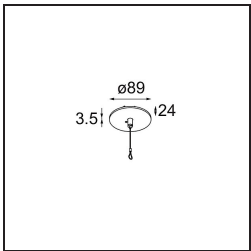

Specifications

Material	13520836
Tipo de fuente de luz	LED
Tipo de LED	BRIDGELUX WARMDIM 6W
Tecnología LED	COB LED
CRI	Min. 95
Temperatura del color	1800-3000K (Warm Dim)
Vida Útil	L80B10 @50.000 horas
Lámpara Incluida	Sí
Número de fuentes de luz	1
Código de flujo CIE	97 100 100 100 83
Binning (SDCM)	3
Dirección de la luz	Directo
Óptica	Reflector
Ángulo de Apertura medido (°)	47,3
Voltaje de entrada	Driver de corriente constante requerido
Clasificación eléctrica	III
Clasificación del IP	20
Clasificación de hilo incandescente (°C)	960
Interio/Exterior	Interior
Aplicación	Techo
Montaje	Suspendido
Ajustabilidad	Not Applicable
Distancia al objeto iluminado (m)	0,1
Color principal & Acabado principal	Gris Blanco, Estructura
Color secundario & Acabado secundario	Gris Blanco, Mate
Peso bruto (g)	2365,0
Corriente de accionamiento (mA)	350
Min. forward voltage (Vf)	15,5
Max. forward voltage (Vf)	18,5
Connected load (W)	6,0
Flujo luminoso por lámpara (lm)	418
Eficacia (lm/W)	70
Índice de	23

deslumbramiento

Remark

- Kit de suspensión no incluido
 - Kit de suspensión no incluido
 - Cable de suspensión más largo bajo pedido (la longitud estándar es de 2 metros)
 - Cuando se utiliza en combinación con Kompas Round Surface: Se requiere punto de suspensión para Kompas.
 - No es un producto completo. Se requiere kit de suspensión.
-

TM30 & CRI diagram

Light distribution & beam diagram

Diagrams

Accesorios Instalación

- **13523632** Power Feed and Suspension Canopy Surface Round Extruded Trailing Edge DI 350mA (Incl. Suspension Cable 2000) Black Structure
- **13523636** Power Feed and Suspension Canopy Surface Round Extruded Trailing Edge DI 350mA (Incl. Suspension Cable 2000) Grey White Matt