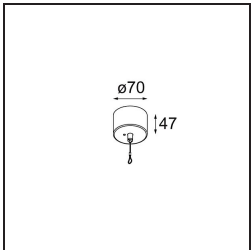

Specifications

Material	13520836
Tipo de fuente de luz	LED
Tipo de LED	BRIDGELUX WARMDIM 6W
Tecnología LED	COB LED
CRI	Min. 95
Temperatura del color	1800-3000K (Warm Dim)
Vida Útil	L80B10 @50.000 horas
Lámpara Incluida	Sí
Número de fuentes de luz	1
Código de flujo CIE	97 100 100 100 83
Binning (SDCM)	3
Dirección de la luz	Directo
Óptica	Reflector
Ángulo de Apertura medido (°)	47,3
Voltaje de entrada	Driver de corriente constante requerido
Clasificación eléctrica	III
Clasificación del IP	20
Clasificación de hilo incandescente (°C)	960
Interio/Exterior	Interior
Aplicación	Techo
Montaje	Suspendido
Ajustabilidad	Not Applicable
Distancia al objeto iluminado (m)	0,1
Color principal & Acabado principal	Gris Blanco, Estructura
Color secundario & Acabado secundario	Gris Blanco, Mate
Peso bruto (g)	2365,0
Corriente de accionamiento (mA)	350
Min. forward voltage (Vf)	15,5
Max. forward voltage (Vf)	18,5
Connected load (W)	6,0
Flujo luminoso por lámpara (lm)	418
Eficacia (lm/W)	70
Índice de	23

deslumbramiento

Remark

- Kit de suspensión no incluido
 - Kit de suspensión no incluido
 - Cable de suspensión más largo bajo pedido (la longitud estándar es de 2 metros)
 - Cuando se utiliza en combinación con Kompas Round Surface: Se requiere punto de suspensión para Kompas.
 - No es un producto completo. Se requiere kit de suspensión.
-

TM30 & CRI diagram

Light distribution & beam diagram

Diagrams

Accesorios Instalación

- **13523632** Power Feed and Suspension Canopy Surface Round Extruded Trailing Edge DI 350mA (Incl. Suspension Cable 2000) Black Structure
- **13523636** Power Feed and Suspension Canopy Surface Round Extruded Trailing Edge DI 350mA (Incl. Suspension Cable 2000) Grey White Matt

- **13523032** Power Feed and Suspension Canopy Semi-Recessed Round 2P Extruded DE (Incl. Suspension Cable 2000) Black Structure
- **13523036** Power Feed and Suspension Canopy Semi-Recessed Round 2P Extruded DE (Incl. Suspension Cable 2000) Grey White Matt