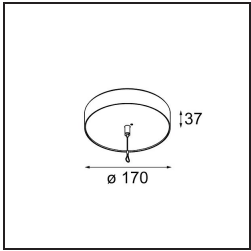

Specifications

Material	13520836
Tipo de fuente de luz	LED
Tipo de LED	BRIDGELUX WARMDIM 6W
Tecnología LED	COB LED
CRI	Min. 95
Temperatura del color	1800-3000K (Warm Dim)
Vida Útil	L80B10 @50.000 horas
Lámpara Incluida	Sí
Número de fuentes de luz	1
Código de flujo CIE	97 100 100 100 83
Binning (SDCM)	3
Dirección de la luz	Directo
Óptica	Reflector
Ángulo de Apertura medido (°)	47,3
Voltaje de entrada	Driver de corriente constante requerido
Clasificación eléctrica	III
Clasificación del IP	20
Clasificación de hilo incandescente (°C)	960
Interio/Exterior	Interior
Aplicación	Techo
Montaje	Suspendido
Ajustabilidad	Not Applicable
Distancia al objeto iluminado (m)	0,1
Color principal & Acabado principal	Gris Blanco, Estructura
Color secundario & Acabado secundario	Gris Blanco, Mate
Peso bruto (g)	2365,0
Corriente de accionamiento (mA)	350
Min. forward voltage (Vf)	15,5
Max. forward voltage (Vf)	18,5
Connected load (W)	6,0
Flujo luminoso por lámpara (lm)	418
Eficacia (lm/W)	70
Índice de	23

deslumbramiento

Remark

- Kit de suspensión no incluido
 - Kit de suspensión no incluido
 - Cable de suspensión más largo bajo pedido (la longitud estándar es de 2 metros)
 - Cuando se utiliza en combinación con Kompas Round Surface: Se requiere punto de suspensión para Kompas.
 - No es un producto completo. Se requiere kit de suspensión.
-

TM30 & CRI diagram

Light distribution & beam diagram

Diagrams

Accesorios Instalación

- **13523632** Power Feed and Suspension Canopy Surface Round Extruded Trailing Edge DI 350mA (Incl. Suspension Cable 2000) Black Structure
- **13523636** Power Feed and Suspension Canopy Surface Round Extruded Trailing Edge DI 350mA (Incl. Suspension Cable 2000) Grey White Matt