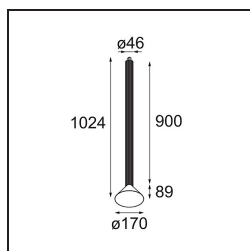

*Extruded Suspended 46 900 1x LED 1800-3000K WD Flood DE Grey White Structure - Grey White Matt*

### Spezifikationen

Material	13520836
Typ der Lichtquelle	LED
LED Typ	BRIDGELUX WARMDIM 6W
LED-Technologie	COB-LED
CRI	Min. 95
Farbtemperatur	1800-3000K (Warm Dim)
Lebensdauer	L80 B10 bei 50.000 Stunden
Leuchtmittel enthalten	Ja
Anzahl Lichtquellen	1
CIE-Fluxcode	97 100 100 100 83
Binning (SDCM)	3
Lichtrichtung	Abwärts
Optik	Reflektor
Gemessene Abstrahlwinkel (°)	47,3
Eingangsspannung	Konstantstrom-Treiber erforderlich
Schutzklasse	III
Schutzart	20
Glühdrahtprüfung (°C)	960
Innen/Außen	Innen
Anwendung	Decke
Montage	Pendel
Verstellbarkeit	Not Applicable
Abstand zum beleuchteten Objekt (m)	0,1
Primärfarbe & Primäres Finish	Grau Weiß, Strukturiert
Sekundäre Farbe & Sekundäres Finish	Grau Weiß, Matt
Bruttogewicht (g)	2365,0
Antriebsstrom (mA)	350
Min. forward voltage (Vf)	15,5
Max. forward voltage (Vf)	18,5
Connected load (W)	6,0
Lichtstrom pro Lampe (lm)	418
Effizienz (lm/W)	70
UGR	23

---

Bemerkung	<ul style="list-style-type: none"><li>• Aufhängung nicht enthalten</li><li>• Aufhängung nicht enthalten</li><li>• Längere Aufhängung auf Anfrage (Standardlänge ist 2 Meter)</li><li>• When used in combination with Kompas Round Surface: Suspension Point for Kompas required.</li><li>• Dies ist kein vollständiges Produkt. Aufhängung erforderlich.</li></ul>
-----------	--

---

**TM30 & CRI Diagramm**

**Lichtverteilung und Lichtverteilungskurve**

Diagramm

**Montagezubehör**

■ **13523632** Power Feed and Suspension Canopy Surface Round Extruded Trailing Edge DI 350mA (Incl. Suspension Cable 2000) Black Structure