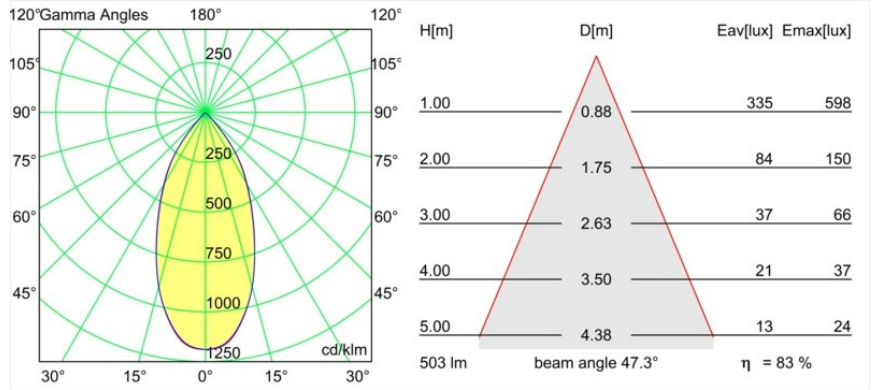

Lichtverteilung und Lichtverteilungskurve