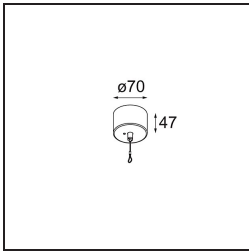

■ **13523132** Power Feed and Suspension Canopy Surface Round 2P Extruded DE (Incl. Suspension Cable 2000) Black Structure

■ **13523136** Power Feed and Suspension Canopy Surface Round 2P Extruded DE (Incl. Suspension Cable 2000) Grey White Structure

■ Wählen Sie das benötigte Zubehör