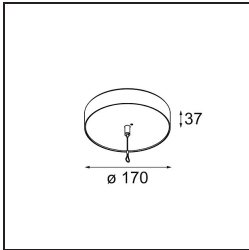

---

Bemerkung	<ul style="list-style-type: none"><li>• Aufhängung nicht enthalten</li><li>• Aufhängung nicht enthalten</li><li>• Längere Aufhängung auf Anfrage (Standardlänge ist 2 Meter)</li><li>• When used in combination with Kompas Round Surface: Suspension Point for Kompas required.</li><li>• Dies ist kein vollständiges Produkt. Aufhängung erforderlich.</li></ul>
-----------	--

---

**TM30 & CRI Diagramm**

**Lichtverteilung und Lichtverteilungskurve**

Diagramm

**Montagezubehör**

■ **13523632** Power Feed and Suspension Canopy Surface Round Extruded Trailing Edge DI 350mA (Incl. Suspension Cable 2000) Black Structure