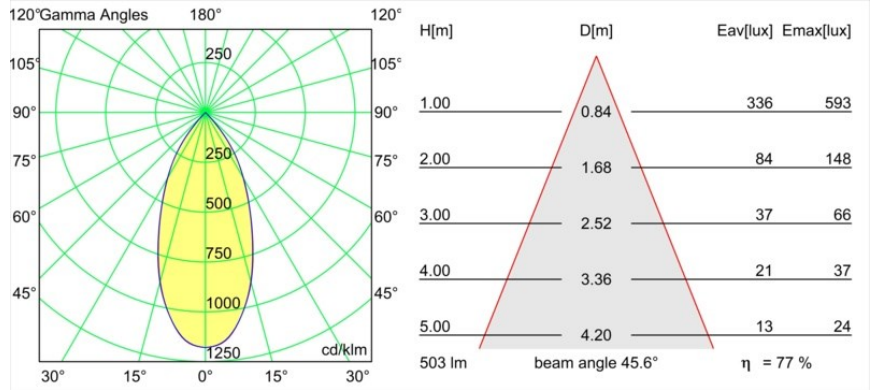

Light distribution & beam diagram