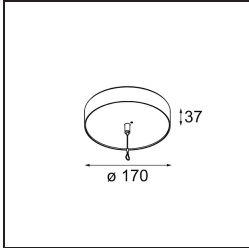

Specifications

Material	13520827
Tipo de fuente de luz	LED
Tipo de LED	BRIDGELUX WARMDIM 6W
Tecnología LED	COB LED
CRI	Min. 95
Temperatura del color	1800-3000K (Warm Dim)
Vida Útil	L80B10 @50.000 horas
Lámpara Incluida	Sí
Número de fuentes de luz	1
Código de flujo CIE	98 100 100 100 77
Binning (SDCM)	3
Dirección de la luz	Directo
Óptica	Reflector
Ángulo de Apertura medido (°)	45,6
Voltaje de entrada	Driver de corriente constante requerido
Clasificación eléctrica	III
Clasificación del IP	20
Clasificación de hilo incandescente (°C)	960
Interio/Exterior	Interior
Aplicación	Techo
Montaje	Suspendido
Ajustabilidad	Not Applicable
Distancia al objeto iluminado (m)	0,1
Color principal & Acabado principal	Bronce, Anodizado
Color secundario & Acabado secundario	Bronce, Anodizado cepillado
Peso bruto (g)	2365,0
Corriente de accionamiento (mA)	350
Min. forward voltage (Vf)	15,5
Max. forward voltage (Vf)	18,5
Connected load (W)	6,0
Flujo luminoso por lámpara (lm)	389
Eficacia (lm/W)	65

Índice de deslumbramiento	22
Remark	<ul style="list-style-type: none">• Kit de suspensión no incluido• Kit de suspensión no incluido• Cable de suspensión más largo bajo pedido (la longitud estándar es de 2 metros)• Cuando se utiliza en combinación con Kompas Round Surface: Se requiere punto de suspensión para Kompas.• No es un producto completo. Se requiere kit de suspensión.

TM30 & CRI diagram

Light distribution & beam diagram

Accesorios Instalación

■ **13523632** Power Feed and Suspension Canopy Surface Round Extruded Trailing Edge DI 350mA (Incl. Suspension Cable 2000) Black Structure