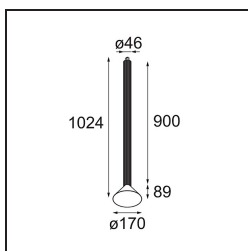

Specificaties

Materiaal	13520826
Type Lichtbron	LED
LED type	BRIDGELUX WARMDIM 6W
LED technologie	Led-COB
CRI	Min. 95
Kleurtemperatuur	1800-3000K (Warm Dim)
Levensduur	L80B10 bij 50.000 Uur
Lamp inbegrepen	Ja
Aantal Lichtbronnen	1
CIE-fluxcode	98 100 100 100 77
Binning (SDCM)	3
Lichtrichting	Omlaag
Optisch	Reflector
Gemeten gradenbundel (°)	46,1
Ingangsspanning	Aandrijving Gelijkstroom Vereist
Elektriciteitsklasse	III
IP-klasse	20
Gloeidraadtest (°C)	960
Binnen/Buiten	Binnen
Toepassing	Plafond
Montage	Gependeld
Verstelbaarheid	Not Applicable
Afstand tot Verlicht Voorwerp (m)	0,1
Primaire Kleur & Primaire Afwerking	Brons, Geanodiseerd
Secundaire Kleur & Secundaire Afwerking	Zwart, Geborsteld Geanodiseerd
Brutogewicht (g)	2365,0
Stroom driver (mA)	350
Min. forward voltage (Vf)	15,5
Max. forward voltage (Vf)	18,5
Connected load (W)	6,0
Lumenoutput per lampunit (lm)	388
Efficiëntie (lm/W)	65
UGR	22

Opmerking

- Set voor hangstelsel niet inbegrepen
 - Set voor hangstelsel niet inbegrepen
 - Langere hangkabel op verzoek (standaardlengte is 2 meter)
 - When used in combination with Kompas Round Surface: Suspension Point for Kompas required.
 - Dit is geen compleet product. Set voor hangstelsel vereist.
-