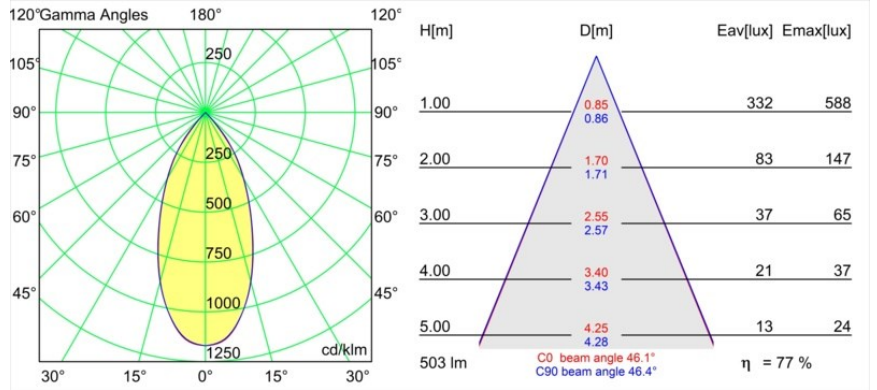

Lichtspreiding & Stralingsdiagram