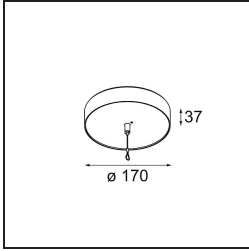

Specifications

Material	13520826
Tipo de fuente de luz	LED
Tipo de LED	BRIDGELUX WARMDIM 6W
Tecnología LED	COB LED
CRI	Min. 95
Temperatura del color	1800-3000K (Warm Dim)
Vida Útil	L80B10 @50.000 horas
Lámpara Incluida	Sí
Número de fuentes de luz	1
Código de flujo CIE	98 100 100 100 77
Binning (SDCM)	3
Dirección de la luz	Directo
Óptica	Reflector
Ángulo de Apertura medido (°)	46,1
Voltaje de entrada	Driver de corriente constante requerido
Clasificación eléctrica	III
Clasificación del IP	20
Clasificación de hilo incandescente (°C)	960
Interio/Exterior	Interior
Aplicación	Techo
Montaje	Suspendido
Ajustabilidad	Not Applicable
Distancia al objeto iluminado (m)	0,1
Color principal & Acabado principal	Bronce, Anodizado
Color secundario & Acabado secundario	Negro, Anodizado cepillado
Peso bruto (g)	2365,0
Corriente de accionamiento (mA)	350
Min. forward voltage (Vf)	15,5
Max. forward voltage (Vf)	18,5
Connected load (W)	6,0
Flujo luminoso por lámpara (lm)	388
Eficacia (lm/W)	65

Índice de deslumbramiento	22
Remark	<ul style="list-style-type: none">• Kit de suspensión no incluido• Kit de suspensión no incluido• Cable de suspensión más largo bajo pedido (la longitud estándar es de 2 metros)• Cuando se utiliza en combinación con Kompas Round Surface: Se requiere punto de suspensión para Kompas.• No es un producto completo. Se requiere kit de suspensión.

TM30 & CRI diagram

Light distribution & beam diagram

Accesorios Instalación

- **13523632** Power Feed and Suspension Canopy Surface Round Extruded Trailing Edge DI 350mA (Incl. Suspension Cable 2000) Black Structure
- **13523636** Power Feed and Suspension Canopy Surface Round Extruded Trailing Edge DI 350mA (Incl. Suspension Cable 2000) Grey White Matt