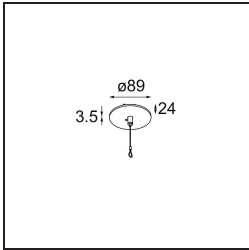

Specifications

Material	13520826
Tipo de fuente de luz	LED
Tipo de LED	BRIDGELUX WARMDIM 6W
Tecnología LED	COB LED
CRI	Min. 95
Temperatura del color	1800-3000K (Warm Dim)
Vida Útil	L80B10 @50.000 horas
Lámpara Incluida	Sí
Número de fuentes de luz	1
Código de flujo CIE	98 100 100 100 77
Binning (SDCM)	3
Dirección de la luz	Directo
Óptica	Reflector
Ángulo de Apertura medido (°)	46,1
Voltaje de entrada	Driver de corriente constante requerido
Clasificación eléctrica	III
Clasificación del IP	20
Clasificación de hilo incandescente (°C)	960
Interio/Exterior	Interior
Aplicación	Techo
Montaje	Suspendido
Ajustabilidad	Not Applicable
Distancia al objeto iluminado (m)	0,1
Color principal & Acabado principal	Bronce, Anodizado
Color secundario & Acabado secundario	Negro, Anodizado cepillado
Peso bruto (g)	2365,0
Corriente de accionamiento (mA)	350
Min. forward voltage (Vf)	15,5
Max. forward voltage (Vf)	18,5
Connected load (W)	6,0
Flujo luminoso por lámpara (lm)	388
Eficacia (lm/W)	65

Índice de deslumbramiento	22
Remark	<ul style="list-style-type: none">• Kit de suspensión no incluido• Kit de suspensión no incluido• Cable de suspensión más largo bajo pedido (la longitud estándar es de 2 metros)• Cuando se utiliza en combinación con Kompas Round Surface: Se requiere punto de suspensión para Kompas.• No es un producto completo. Se requiere kit de suspensión.

TM30 & CRI diagram

Light distribution & beam diagram

Accesorios Instalación

- **13523632** Power Feed and Suspension Canopy Surface Round Extruded Trailing Edge DI 350mA (Incl. Suspension Cable 2000) Black Structure
- **13523636** Power Feed and Suspension Canopy Surface Round Extruded Trailing Edge DI 350mA (Incl. Suspension Cable 2000) Grey White Matt