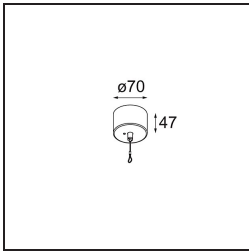

Specifications

Material	13520826
Tipo de fuente de luz	LED
Tipo de LED	BRIDGELUX WARMDIM 6W
Tecnología LED	COB LED
CRI	Min. 95
Temperatura del color	1800-3000K (Warm Dim)
Vida Útil	L80B10 @50.000 horas
Lámpara Incluida	Sí
Número de fuentes de luz	1
Código de flujo CIE	98 100 100 100 77
Binning (SDCM)	3
Dirección de la luz	Directo
Óptica	Reflector
Ángulo de Apertura medido (°)	46,1
Voltaje de entrada	Driver de corriente constante requerido
Clasificación eléctrica	III
Clasificación del IP	20
Clasificación de hilo incandescente (°C)	960
Interio/Exterior	Interior
Aplicación	Techo
Montaje	Suspendido
Ajustabilidad	Not Applicable
Distancia al objeto iluminado (m)	0,1
Color principal & Acabado principal	Bronce, Anodizado
Color secundario & Acabado secundario	Negro, Anodizado cepillado
Peso bruto (g)	2365,0
Corriente de accionamiento (mA)	350
Min. forward voltage (Vf)	15,5
Max. forward voltage (Vf)	18,5
Connected load (W)	6,0
Flujo luminoso por lámpara (lm)	388
Eficacia (lm/W)	65

Índice de deslumbramiento	22
Remark	<ul style="list-style-type: none">• Kit de suspensión no incluido• Kit de suspensión no incluido• Cable de suspensión más largo bajo pedido (la longitud estándar es de 2 metros)• Cuando se utiliza en combinación con Kompas Round Surface: Se requiere punto de suspensión para Kompas.• No es un producto completo. Se requiere kit de suspensión.

TM30 & CRI diagram

Light distribution & beam diagram

Accesorios Instalación

- **13523632** Power Feed and Suspension Canopy Surface Round Extruded Trailing Edge DI 350mA (Incl. Suspension Cable 2000) Black Structure
- **13523636** Power Feed and Suspension Canopy Surface Round Extruded Trailing Edge DI 350mA (Incl. Suspension Cable 2000) Grey White Matt

- **13523032** Power Feed and Suspension Canopy Semi-Recessed Round 2P Extruded DE (Incl. Suspension Cable 2000) Black Structure
- **13523036** Power Feed and Suspension Canopy Semi-Recessed Round 2P Extruded DE (Incl. Suspension Cable 2000) Grey White Matt