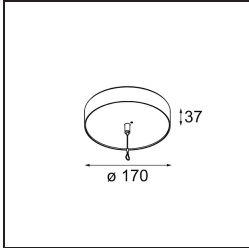

---

Opmerking

- Set voor hangstelsel niet begrepen
  - Set voor hangstelsel niet begrepen
  - Langere hangkabel op verzoek (standaardlengte is 2 meter)
  - When used in combination with Kompas Round Surface: Suspension Point for Kompas required.
  - Dit is geen compleet product. Set voor hangstelsel vereist.
-

**TM30 & CRI Diagrammen**

**Lichtspreiding & Stralingsdiagram**

Diagrammen

**Installatie Accessoires**

■ **13523632** Power Feed and Suspension Canopy Surface Round Extruded Trailing Edge DI 350mA (Incl. Suspension Cable 2000) Black Structure