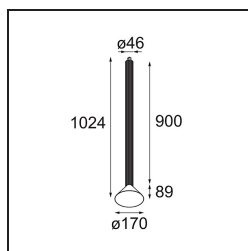

Datum
Klant
Project
Soort

*Extruded Suspended 46 900 1x LED 1800-3000K WD Flood DE Black Anodised - Silver Bronze Brushed Anodised*

### Specificaties

Materiaal	13520825
Type Lichtbron	LED
LED type	BRIDGELUX WARMDIM 6W
LED technologie	Led-COB
CRI	Min. 95
Kleurtemperatuur	1800-3000K (Warm Dim)
Levensduur	L80B10 bij 50.000 Uur
Lamp inbegrepen	Ja
Aantal Lichtbronnen	1
CIE-fluxcode	98 100 100 100 78
Binning (SDCM)	3
Lichtrichting	Omlaag
Optisch	Reflector
Gemeten gradenbundel (°)	45,9
Ingangsspanning	Aandrijving Gelijkstroom Vereist
Elektriciteitsklasse	III
IP-klasse	20
Gloeidraadtest (°C)	960
Binnen/Buiten	Binnen
Toepassing	Plafond
Montage	Gependeld
Verstelbaarheid	Not Applicable
Afstand tot Verlicht Voorwerp (m)	0,1
Primaire Kleur & Primaire Afwerking	Zwart, Geanodiseerd
Secundaire Kleur & Secundaire Afwerking	Zilverbrons, Geborsteld Geanodiseerd
Brutogewicht (g)	2365,0
Stroom driver (mA)	350
Min. forward voltage (Vf)	15,5
Max. forward voltage (Vf)	18,5
Connected load (W)	6,0
Lumenoutput per lampunit (lm)	394
Efficiëntie (lm/W)	66
UGR	22

---

Opmerking

- Set voor hangstelsel niet begrepen
  - Set voor hangstelsel niet begrepen
  - Langere hangkabel op verzoek (standaardlengte is 2 meter)
  - When used in combination with Kompas Round Surface: Suspension Point for Kompas required.
  - Dit is geen compleet product. Set voor hangstelsel vereist.
-