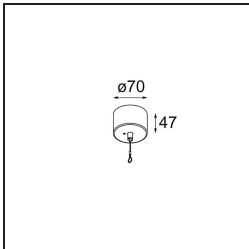

■ **13523132** Power Feed and Suspension Canopy Surface Round 2P Extruded DE (Incl. Suspension Cable 2000) Black Structure

■ **13523136** Power Feed and Suspension Canopy Surface Round 2P Extruded DE (Incl. Suspension Cable 2000) Grey White Structure

■ Kies een vereist accessoire