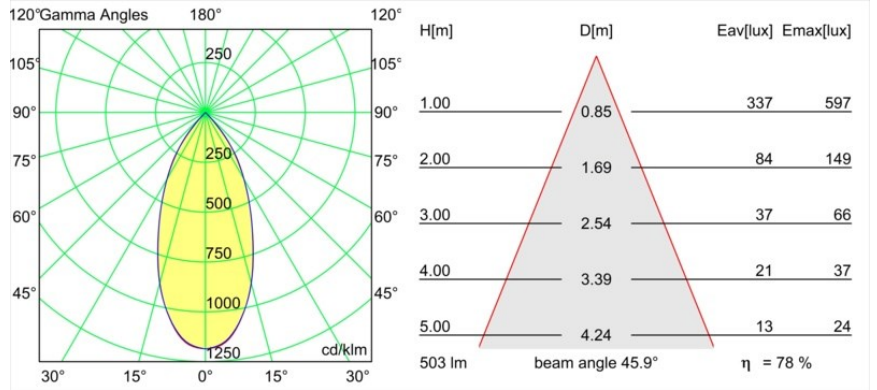

Lichtspreiding & Stralingsdiagram