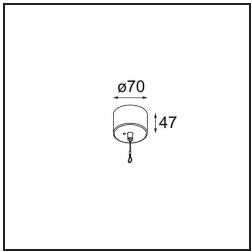

■ **13523132** Power Feed and Suspension Canopy Surface Round 2P Extruded DE (Incl. Suspension Cable 2000) Black Structure

■ **13523136** Power Feed and Suspension Canopy Surface Round 2P Extruded DE (Incl. Suspension Cable 2000) Grey White Structure

■ Choose a required accessory