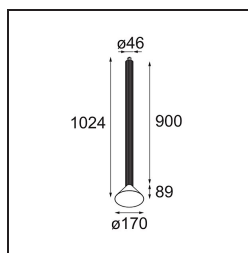

### Specifications

Materiale	13520825
Tipo di Sorgente	LED
Tipologia LED	BRIDGELUX WARMDIM 6W
Tecnologie LED	COB
CRI	Min. 95
Temperatura di colore della luce	1800-3000K (Warm Dim)
Vita utile	L80B10 @50.000 ore
Lampadina inclusa	Sì
Numero di fonte luminosa	1
Codice di flusso CIE	98 100 100 100 78
Binning (SDCM)	3
Direzione della luce	Diretta
Ottiche	Riflettore
Fascio misurato (°)	45,9
Volt in ingresso	Necessario driver a corrente costante
Classificazione elettrica	III
Grado IP	20
Test filo a caldo (°C)	960
Interno/Esterno	Interno
Applicazione	Soffitto
Montaggio	Sospeso
Orientabilità	Not Applicable
Distanza dall'oggetto illuminato (m)	0,1
Colore primario & Finitura primaria	Nero, Anodizzata
Colore secondario & Finitura secondaria	Argento Bronzo, Anodizzata Spazzolata
Peso lordo (g)	2365,0
Corrente di azionamento (mA)	350
Min. forward voltage (Vf)	15,5
Max. forward voltage (Vf)	18,5
Connected load (W)	6,0
Flusso luminoso per lampade (lm)	394
Efficienza (lm/W)	66
Livello abbagliamento	22

---

Remark

- Kit di sospensioni non incluso
  - Kit di sospensioni non incluso
  - Cavo di sospensione più lungo su richiesta (la lunghezza standard è di 2 metri)
  - Se utilizzato in combinazione con Kompas Round Surface: È necessario un punto di sospensione per Kompas.
  - Questo non è un prodotto completo. È necessario un kit di sospensione.
-