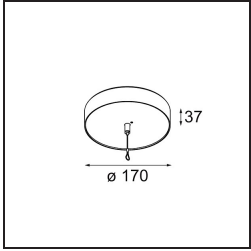

### Specifications

Materiale	13520825
Tipo di Sorgente	LED
Tipologia LED	BRIDGELUX WARMDIM 6W
Tecnologie LED	COB
CRI	Min. 95
Temperatura di colore della luce	1800-3000K (Warm Dim)
Vita utile	L80B10 @50.000 ore
Lampadina inclusa	Sì
Numero di fonte luminosa	1
Codice di flusso CIE	98 100 100 100 78
Binning (SDCM)	3
Direzione della luce	Diretta
Ottiche	Riflettore
Fascio misurato (°)	45,9
Volt in ingresso	Necessario driver a corrente costante
Classificazione elettrica	III
Grado IP	20
Test filo a caldo (°C)	960
Interno/Esterno	Interno
Applicazione	Soffitto
Montaggio	Sospeso
Orientabilità	Not Applicable
Distanza dall'oggetto illuminato (m)	0,1
Colore primario & Finitura primaria	Nero, Anodizzata
Colore secondario & Finitura secondaria	Argento Bronzo, Anodizzata Spazzolata
Peso lordo (g)	2365,0
Corrente di azionamento (mA)	350
Min. forward voltage (Vf)	15,5
Max. forward voltage (Vf)	18,5
Connected load (W)	6,0
Flusso luminoso per lampade (lm)	394
Efficienza (lm/W)	66
Livello abbagliamento	22

---

Remark

- Kit di sospensioni non incluso
  - Kit di sospensioni non incluso
  - Cavo di sospensione più lungo su richiesta (la lunghezza standard è di 2 metri)
  - Se utilizzato in combinazione con Kompas Round Surface: È necessario un punto di sospensione per Kompas.
  - Questo non è un prodotto completo. È necessario un kit di sospensione.
-

**TM30 & CRI diagram**

**Light distribution & beam diagram**

**Accessori Installazione**

■ **13523632** Power Feed and Suspension Canopy Surface Round Extruded Trailing Edge DI 350mA (Incl. Suspension Cable 2000) Black Structure