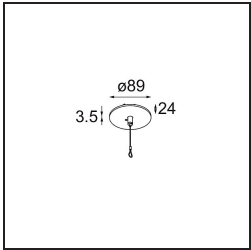

■ **13523032** Power Feed and Suspension Canopy Semi-Recessed Round 2P Extruded DE (Incl. Suspension Cable 2000) Black Structure

■ **13523036** Power Feed and Suspension Canopy Semi-Recessed Round 2P Extruded DE (Incl. Suspension Cable 2000) Grey White Matt