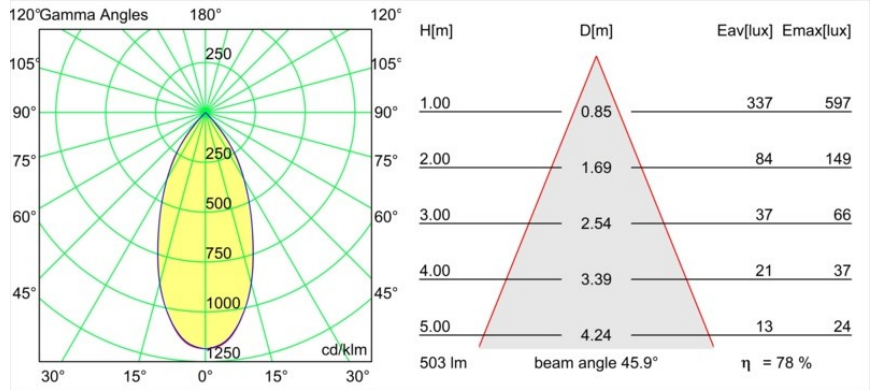

Light distribution & beam diagram