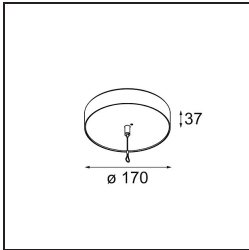

Specifications

Material	13520825
Tipo de fuente de luz	LED
Tipo de LED	BRIDGELUX WARMDIM 6W
Tecnología LED	COB LED
CRI	Min. 95
Temperatura del color	1800-3000K (Warm Dim)
Vida Útil	L80B10 @50.000 horas
Lámpara Incluida	Sí
Número de fuentes de luz	1
Código de flujo CIE	98 100 100 100 78
Binning (SDCM)	3
Dirección de la luz	Directo
Óptica	Reflector
Ángulo de Apertura medido (°)	45,9
Voltaje de entrada	Driver de corriente constante requerido
Clasificación eléctrica	III
Clasificación del IP	20
Clasificación de hilo incandescente (°C)	960
Interio/Exterior	Interior
Aplicación	Techo
Montaje	Suspendido
Ajustabilidad	Not Applicable
Distancia al objeto iluminado (m)	0,1
Color principal & Acabado principal	Negro, Anodizado
Color secundario & Acabado secundario	Bronce plateado, Anodizado cepillado
Peso bruto (g)	2365,0
Corriente de accionamiento (mA)	350
Min. forward voltage (Vf)	15,5
Max. forward voltage (Vf)	18,5
Connected load (W)	6,0
Flujo luminoso por lámpara (lm)	394
Eficacia (lm/W)	66

Índice de deslumbramiento	22
Remark	<ul style="list-style-type: none">• Kit de suspensión no incluido• Kit de suspensión no incluido• Cable de suspensión más largo bajo pedido (la longitud estándar es de 2 metros)• Cuando se utiliza en combinación con Kompas Round Surface: Se requiere punto de suspensión para Kompas.• No es un producto completo. Se requiere kit de suspensión.

TM30 & CRI diagram

Light distribution & beam diagram

Accesorios Instalación

■ **13523632** Power Feed and Suspension Canopy Surface Round Extruded Trailing Edge DI 350mA (Incl. Suspension Cable 2000) Black Structure