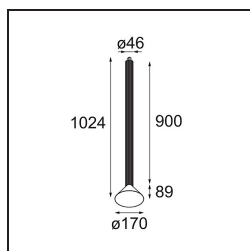

*Extruded Suspended 46 900 1x LED 1800-3000K WD Flood DE Black Anodised - Silver Bronze Brushed Anodised*

### Spezifikationen

Material	13520825
Typ der Lichtquelle	LED
LED Typ	BRIDGELUX WARMDIM 6W
LED-Technologie	COB-LED
CRI	Min. 95
Farbtemperatur	1800-3000K (Warm Dim)
Lebensdauer	L80 B10 bei 50.000 Stunden
Leuchtmittel enthalten	Ja
Anzahl Lichtquellen	1
CIE-Fluxcode	98 100 100 100 78
Binning (SDCM)	3
Lichtrichtung	Abwärts
Optik	Reflektor
Gemessene Abstrahlwinkel (°)	45,9
Eingangsspannung	Konstantstrom-Treiber erforderlich
Schutzklasse	III
Schutzart	20
Glühdrahtprüfung (°C)	960
Innen/Außen	Innen
Anwendung	Decke
Montage	Pendel
Verstellbarkeit	Not Applicable
Abstand zum beleuchteten Objekt (m)	0,1
Primärfarbe & Primäres Finish	Schwarz, Eloxiert
Sekundäre Farbe & Sekundäres Finish	Silber-Bronze, Gebürstet und Eloxiert
Bruttogewicht (g)	2365,0
Antriebsstrom (mA)	350
Min. forward voltage (Vf)	15,5
Max. forward voltage (Vf)	18,5
Connected load (W)	6,0
Lichtstrom pro Lampe (lm)	394
Effizienz (lm/W)	66
UGR	22

---

Bemerkung

- Aufhängung nicht enthalten
  - Aufhängung nicht enthalten
  - Längere Aufhängung auf Anfrage (Standardlänge ist 2 Meter)
  - When used in combination with Kompas Round Surface: Suspension Point for Kompas required.
  - Dies ist kein vollständiges Produkt. Aufhängung erforderlich.
-