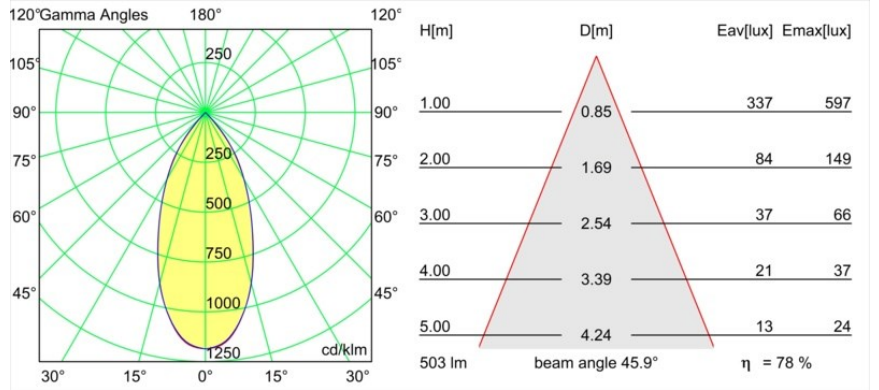

Lichtverteilung und Lichtverteilungskurve