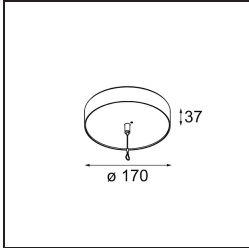

Specificaties

Materiaal	13520823
Type Lichtbron	LED
LED type	BRIDGELUX WARMDIM 6W
LED technologie	Led-COB
CRI	Min. 95
Kleurtemperatuur	1800-3000K (Warm Dim)
Levensduur	L80B10 bij 50.000 Uur
Lamp inbegrepen	Ja
Aantal Lichtbronnen	1
CIE-fluxcode	98 100 100 100 80
Binning (SDCM)	3
Lichtrichting	Omlaag
Optisch	Reflector
Gemeten gradenbundel (°)	45,4
Ingangsspanning	Aandrijving Gelijkstroom Vereist
Elektriciteitsklasse	III
IP-klasse	20
Gloeidraadtest (°C)	960
Binnen/Buiten	Binnen
Toepassing	Plafond
Montage	Gependeld
Verstelbaarheid	Not Applicable
Afstand tot Verlicht Voorwerp (m)	0,1
Primaire Kleur & Primaire Afwerking	Zwart, Geanodiseerd
Secundaire Kleur & Secundaire Afwerking	Champagne, Geborsteld Geanodiseerd
Brutogewicht (g)	2365,0
Stroom driver (mA)	350
Min. forward voltage (Vf)	15,5
Max. forward voltage (Vf)	18,5
Connected load (W)	6,0
Lumenoutput per lampunit (lm)	403
Efficiëntie (lm/W)	67
UGR	22

Opmerking

- Set voor hangstelsel niet begrepen
 - Set voor hangstelsel niet begrepen
 - Langere hangkabel op verzoek (standaardlengte is 2 meter)
 - When used in combination with Kompas Round Surface: Suspension Point for Kompas required.
 - Dit is geen compleet product. Set voor hangstelsel vereist.
-

TM30 & CRI Diagrammen

Lichtspreiding & Stralingsdiagram

Installatie Accessoires

■ **13523632** Power Feed and Suspension Canopy Surface Round Extruded Trailing Edge DI 350mA (Incl. Suspension Cable 2000) Black Structure