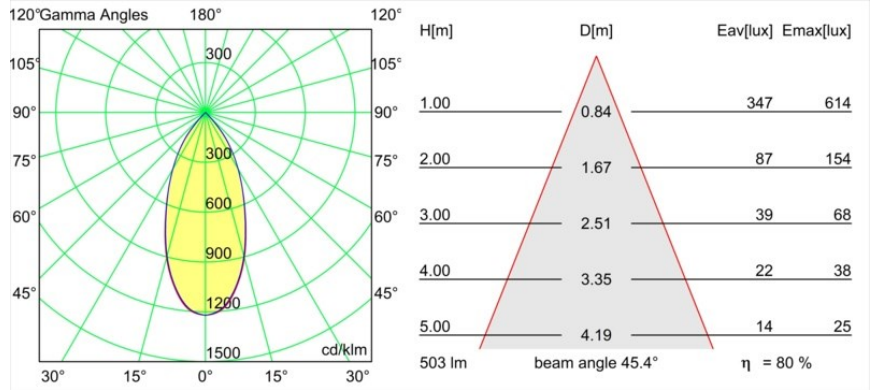

Lichtspreiding & Stralingsdiagram