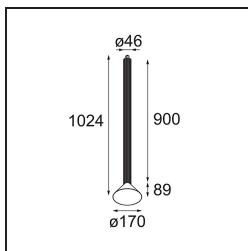

Specifications

Material	13520821
Tipo de fuente de luz	LED
Tipo de LED	BRIDGELUX WARMDIM 6W
Tecnología LED	COB LED
CRI	Min. 95
Temperatura del color	1800-3000K (Warm Dim)
Vida Útil	L80B10 @50.000 horas
Lámpara Incluida	Sí
Número de fuentes de luz	1
Código de flujo CIE	98 100 100 100 77
Binning (SDCM)	3
Dirección de la luz	Directo
Óptica	Reflector
Ángulo de Apertura medido (°)	45,6
Voltaje de entrada	Driver de corriente constante requerido
Clasificación eléctrica	III
Clasificación del IP	20
Clasificación de hilo incandescente (°C)	960
Interio/Exterior	Interior
Aplicación	Techo
Montaje	Suspendido
Ajustabilidad	Not Applicable
Distancia al objeto iluminado (m)	0,1
Color principal & Acabado principal	Negro, Anodizado
Color secundario & Acabado secundario	Bronce, Anodizado cepillado
Peso bruto (g)	2365,0
Corriente de accionamiento (mA)	350
Min. forward voltage (Vf)	15,5
Max. forward voltage (Vf)	18,5
Connected load (W)	6,0
Flujo luminoso por lámpara (lm)	389
Eficacia (lm/W)	65

Índice de deslumbramiento	22
Remark	<ul style="list-style-type: none">• Kit de suspensión no incluido• Kit de suspensión no incluido• Cable de suspensión más largo bajo pedido (la longitud estándar es de 2 metros)• Cuando se utiliza en combinación con Kompas Round Surface: Se requiere punto de suspensión para Kompas.• No es un producto completo. Se requiere kit de suspensión.