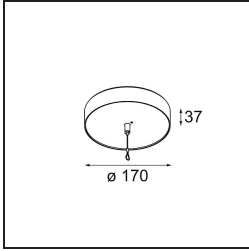

Specifications

Material	13520821
Tipo de fuente de luz	LED
Tipo de LED	BRIDGELUX WARMDIM 6W
Tecnología LED	COB LED
CRI	Min. 95
Temperatura del color	1800-3000K (Warm Dim)
Vida Útil	L80B10 @50.000 horas
Lámpara Incluida	Sí
Número de fuentes de luz	1
Código de flujo CIE	98 100 100 100 77
Binning (SDCM)	3
Dirección de la luz	Directo
Óptica	Reflector
Ángulo de Apertura medido (°)	45,6
Voltaje de entrada	Driver de corriente constante requerido
Clasificación eléctrica	III
Clasificación del IP	20
Clasificación de hilo incandescente (°C)	960
Interio/Exterior	Interior
Aplicación	Techo
Montaje	Suspendido
Ajustabilidad	Not Applicable
Distancia al objeto iluminado (m)	0,1
Color principal & Acabado principal	Negro, Anodizado
Color secundario & Acabado secundario	Bronce, Anodizado cepillado
Peso bruto (g)	2365,0
Corriente de accionamiento (mA)	350
Min. forward voltage (Vf)	15,5
Max. forward voltage (Vf)	18,5
Connected load (W)	6,0
Flujo luminoso por lámpara (lm)	389
Eficacia (lm/W)	65

Índice de deslumbramiento	22
Remark	<ul style="list-style-type: none">• Kit de suspensión no incluido• Kit de suspensión no incluido• Cable de suspensión más largo bajo pedido (la longitud estándar es de 2 metros)• Cuando se utiliza en combinación con Kompas Round Surface: Se requiere punto de suspensión para Kompas.• No es un producto completo. Se requiere kit de suspensión.

TM30 & CRI diagram

Light distribution & beam diagram

Accesorios Instalación

■ **13523632** Power Feed and Suspension Canopy Surface Round Extruded Trailing Edge DI 350mA (Incl. Suspension Cable 2000) Black Structure