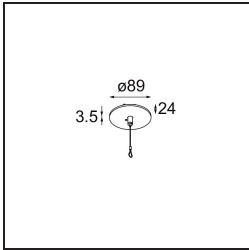

■ **13523032** Power Feed and Suspension Canopy Semi-Recessed Round 2P Extruded DE (Incl. Suspension Cable 2000) Black Structure

■ **13523036** Power Feed and Suspension Canopy Semi-Recessed Round 2P Extruded DE (Incl. Suspension Cable 2000) Grey White Matt