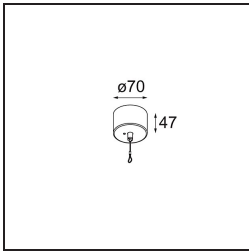

■ **13523132** Power Feed and Suspension Canopy Surface Round 2P Extruded DE (Incl. Suspension Cable 2000) Black Structure

■ **13523136** Power Feed and Suspension Canopy Surface Round 2P Extruded DE (Incl. Suspension Cable 2000) Grey White Structure

■ Choose a required accessory